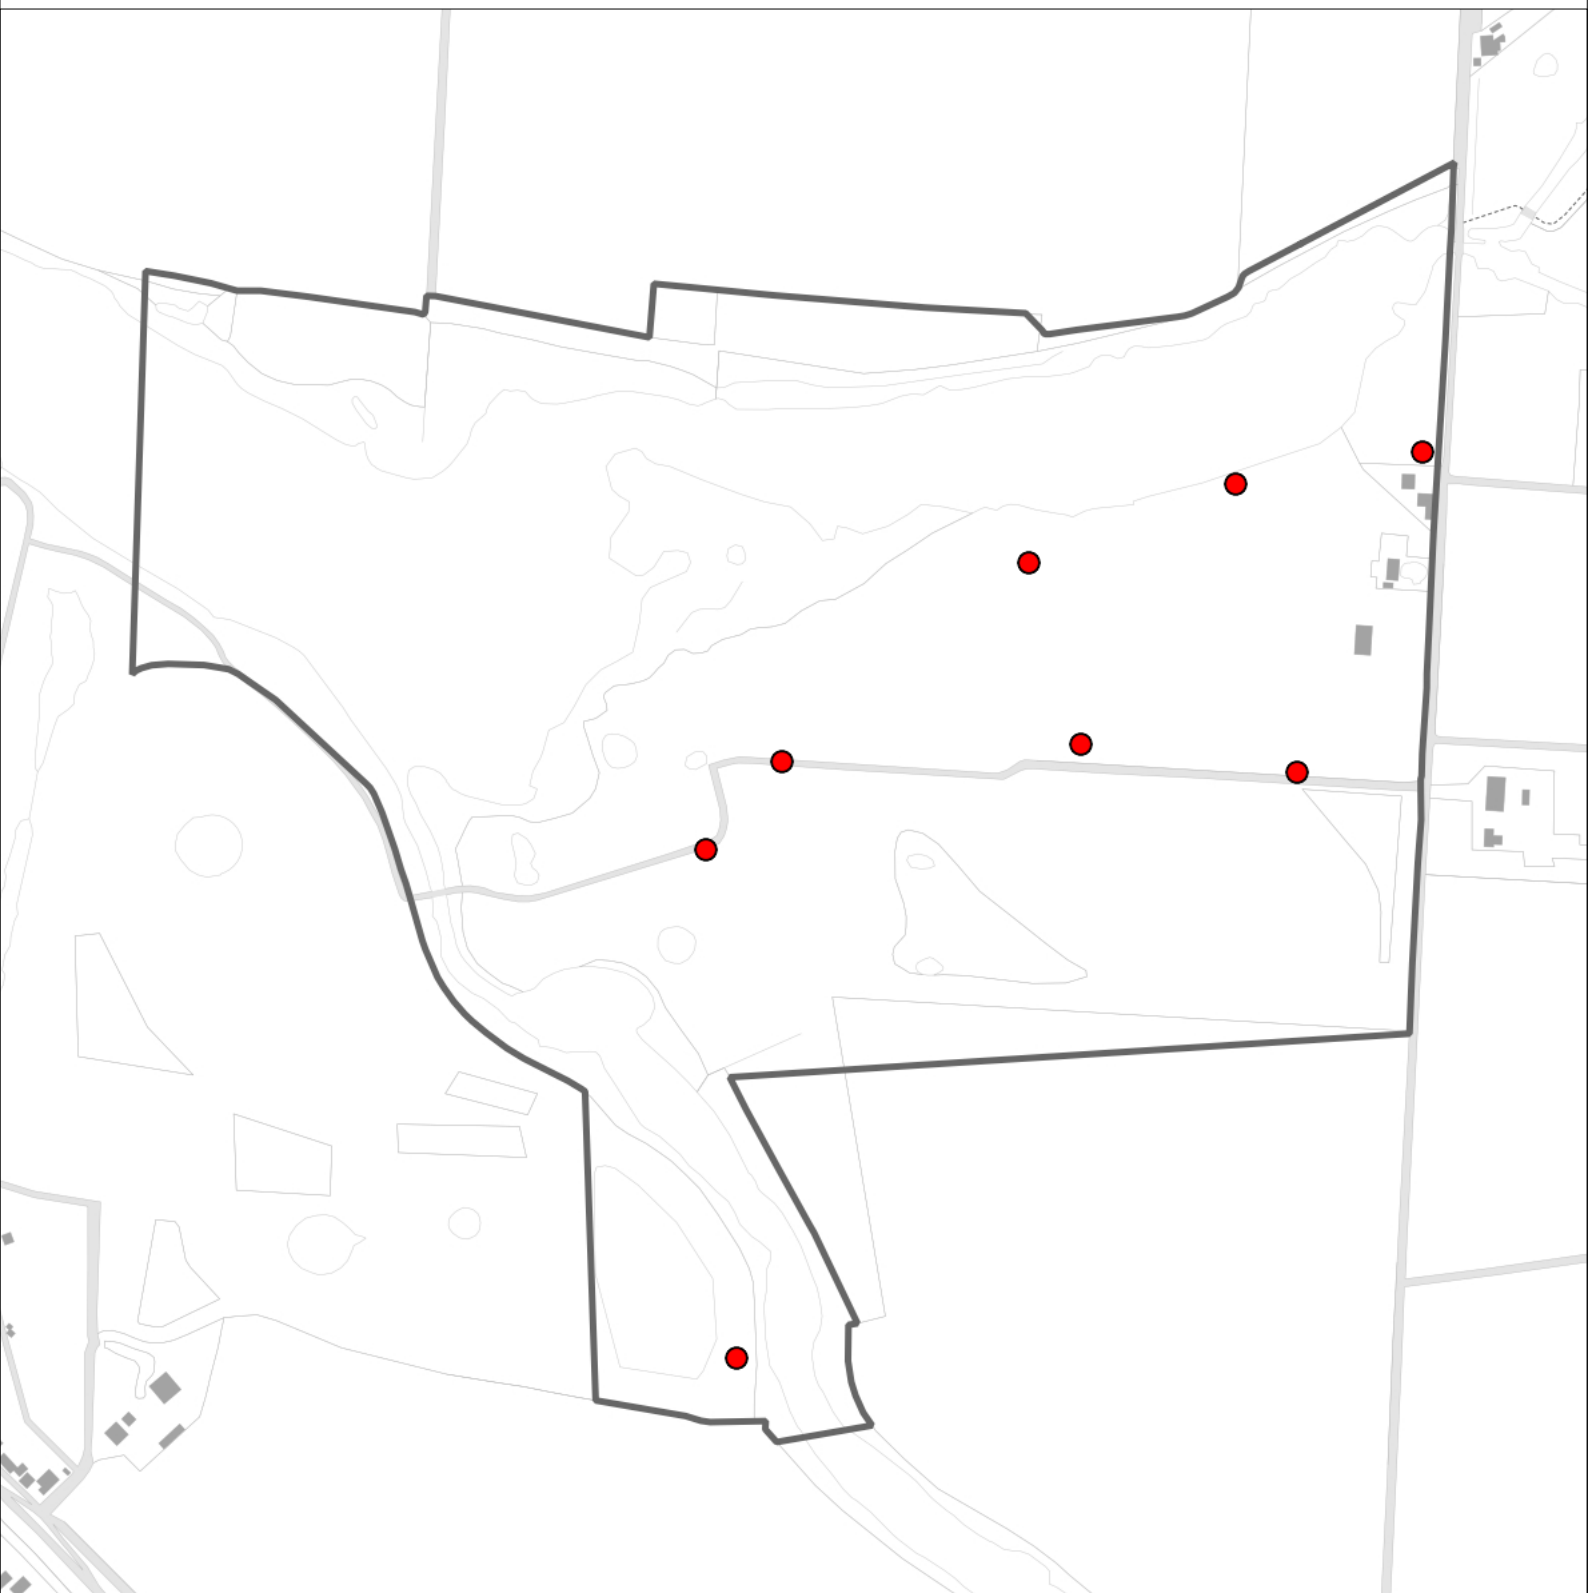

Legenda:

-  Telgebied
-  Geldig territorium

Periode:
2020

Telgebied:
5232 Gat van Pinte, Zaamslag

geldige waarnemingen				normbezoeken			minimaal binnen		fusie-afstand		
adult	paar	territorial	nest	migrant	1	2	3	seizoen		datumg.	
.	X	X	X					2	1	1-4 t/m 30-6	2500

Sovon

Heggenmus 8 territoria

Legenda:

-  Telgebied
-  Geldig territorium

Periode:
2020

Telgebied:
5232 Gat van Pinte, Zaamslag

geldige waarnemingen				normbezoeken			minimaal binnen		fusie-afstand		
adult	paar	territorial	nest	migrant	1	2	3	seizoen		datumg.	datumgrens
.	.	X	X		1-12	13+			1	10-3 t/m 10-7	200

0 0.1 0.2 km

Sovon

Holenduif 4 territoria

Legenda:

-  Telgebied
-  Geldig territorium

Periode:

2020

Telgebied: