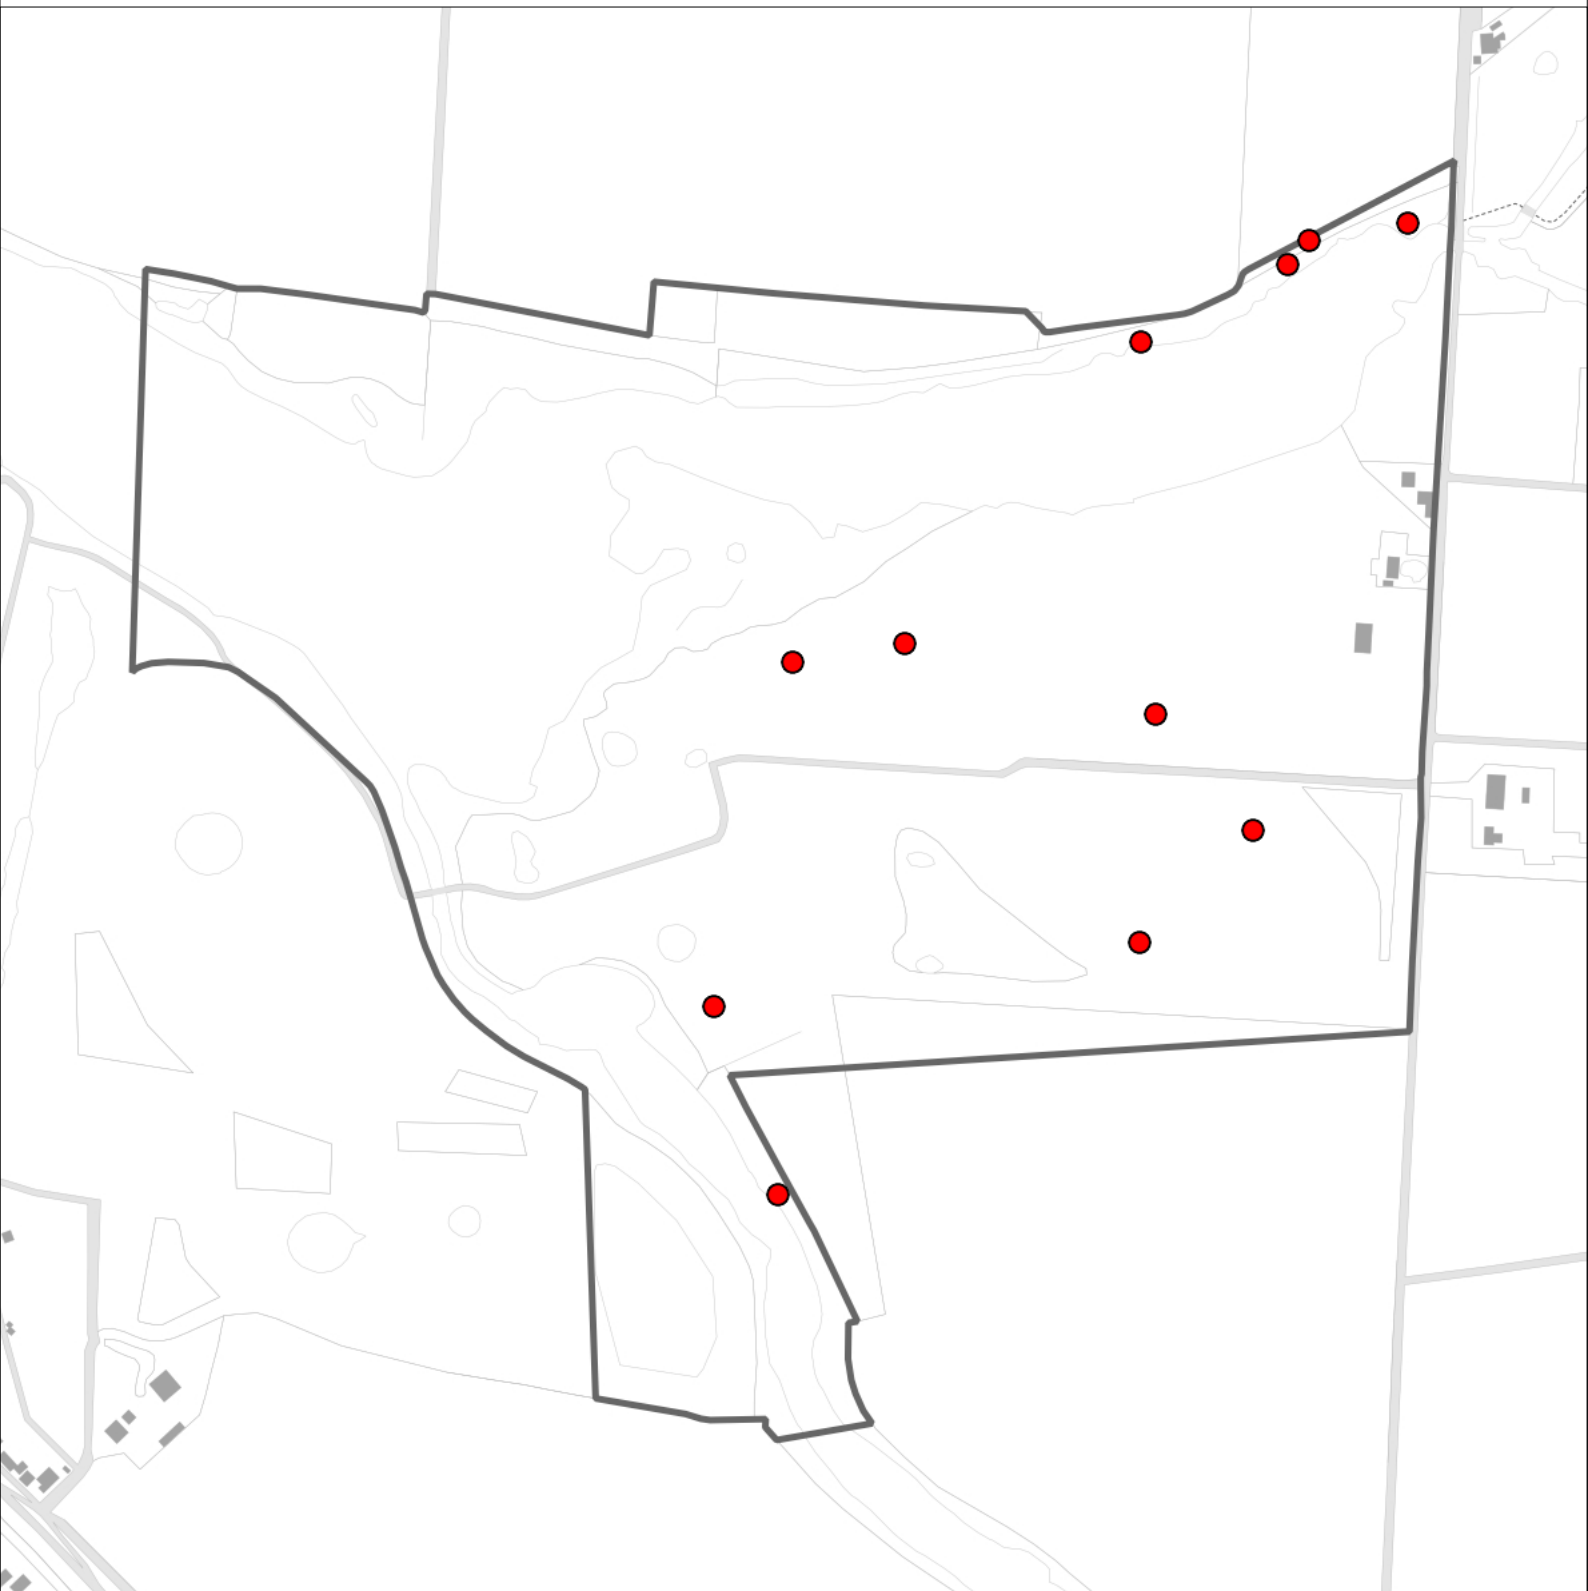

Sovon

Cetti's Zanger 2 territoria

Legenda:

-  Telgebied
-  Geldig territorium

Periode:
2020

Telgebied:
5232 Gat van Pinte, Zaamslag

geldige waarnemingen				normbezoeken			minimaal binnen		fusie-afstand		
adult	paar	territorial	nest	migrant	1	2	3	seizoen		datumg.	datumgrens
.	.	X	X					2	1	15-3 t/m 15-7	300

Sovon

Ekster 2 territoria

Legenda:

-  Telgebied
-  Geldig territorium

Periode:
2020

Telgebied:
5232 Gat van Pinte, Zaamslag

geldige waarnemingen				normbezoeken			minimaal binnen		fusie-afstand		
adult	paar	territorial	nest	migrant	1	2	3	seizoen		datumg.	
.	X	X	X						2	1-2 t/m 30-6	300

0 0.1 0.2 km

Sovon

Fazant 11 territoria

Legenda:

-  Telgebied
-  Geldig territorium

Periode:

2020

Telgebied: