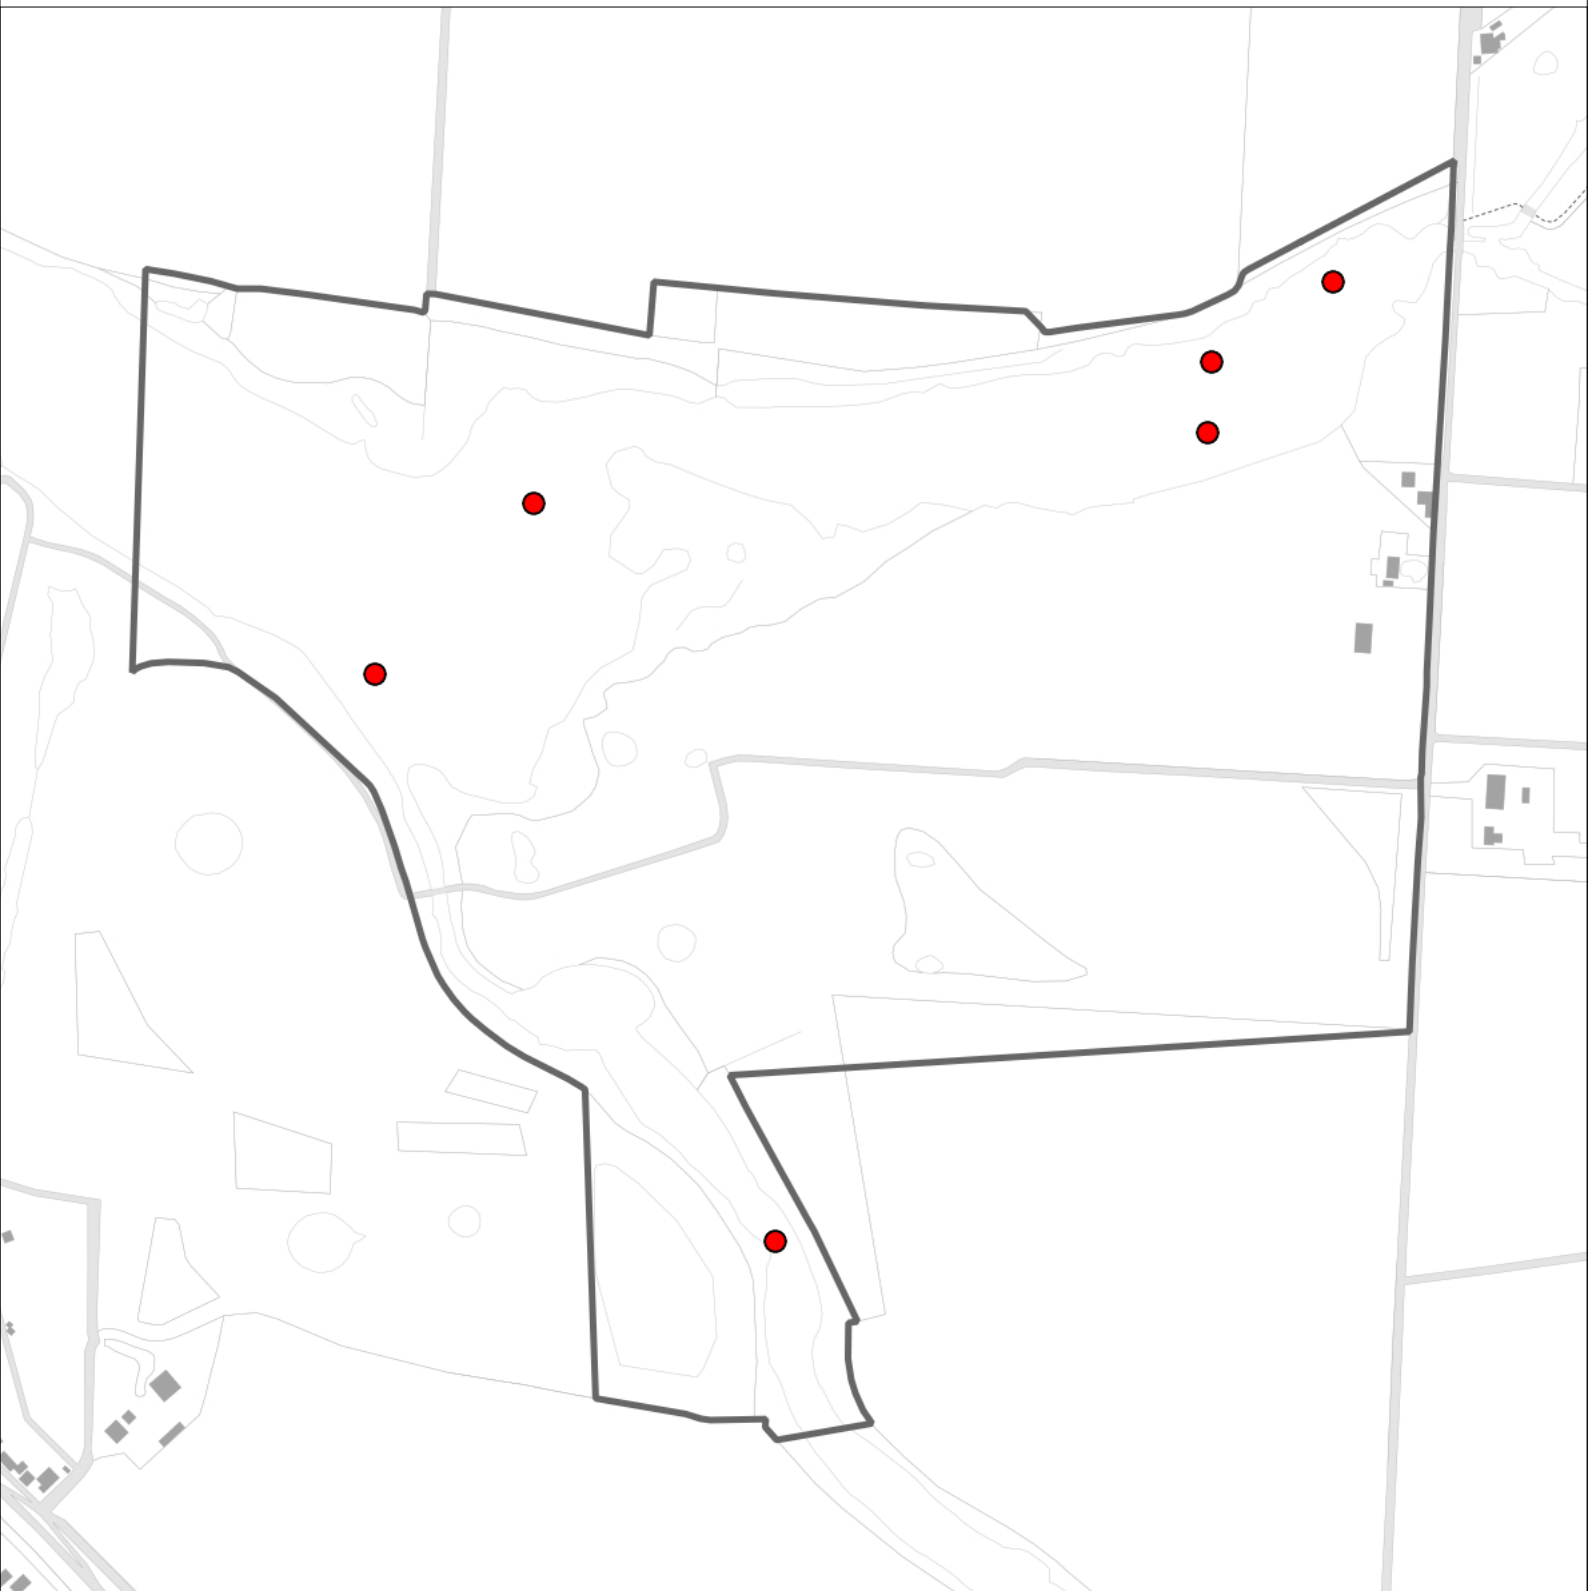

Legenda:

-  Telgebied
-  Geldig territorium

Periode:
2020

Telgebied:
5232 Gat van Pinte, Zaamslag

geldige waarnemingen				normbezoeken			minimaal binnen		fusie-afstand		
adult	paar	territorial	nest	migrant	1	2	3	seizoen		datumg.	
X	X	X	X					2	1	20-4 t/m 15-6	1000

Sovon

Kuifeend 6 territoria

Legenda:

-  Telgebied
-  Geldig territorium

Periode:

2020

Telgebied:

5232 Gat van Pinte, Zaamslag