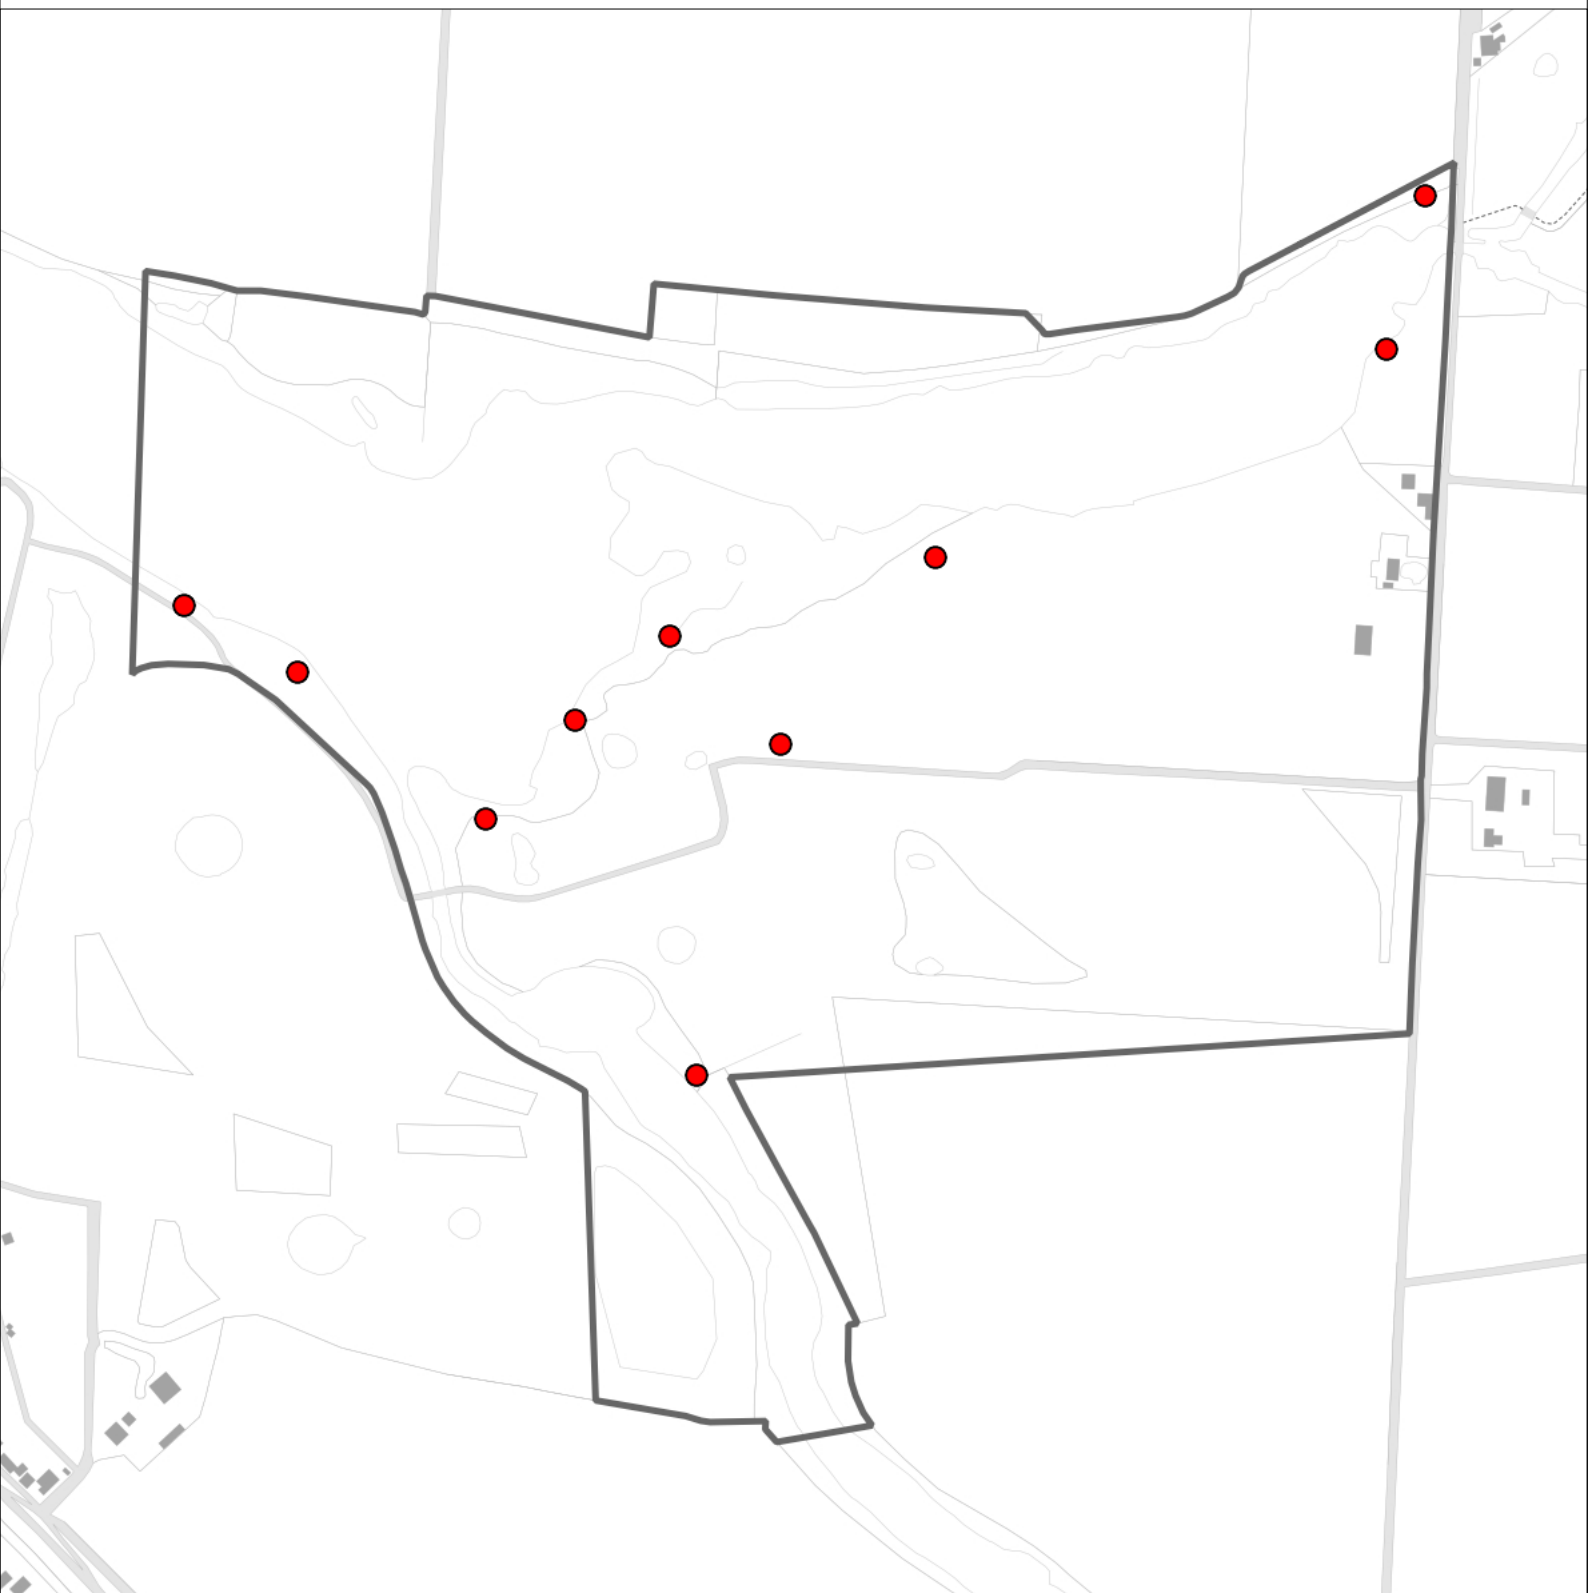

0 0.1 0.2 km

Sovon

Boomkruiper1 territorium

Legenda:

-  Telgebied
-  Geldig territorium

Periode:

2020

Telgebied:

5232 Gat van Pinte, Zaamslag

geldige waarnemingen				normbezoeken			minimaal binnen		fusie-afstand		
adult	paar	territorial	nest	migrant	1	2	3	seizoen		datumg.	
.	.	X	X		1-9	10-13	14+		1	1-2 t/m 20-6	200

0 0.1 0.2 km

Sovon

Bosrietzanger 10 territoria

Legenda:

-  Telgebied
-  Geldig territorium

Periode:

2020

Telgebied:

Sovon

Braamsluiper 1 territorium

Legenda:

-  Telgebied
-  Geldig territorium

Periode:
2020

Telgebied:
5232 Gat van Pinte, Zaamslag

geldige waarnemingen				normbezoeken			minimaal binnen		fusie-		
adult	paar	territorial	nest	migrant	1	2	3	seizoen	datumg.	datumgrens	afstand
.	.	X	X	JA	1-9	10-16	17+		1	30-4 t/m 30-6	300