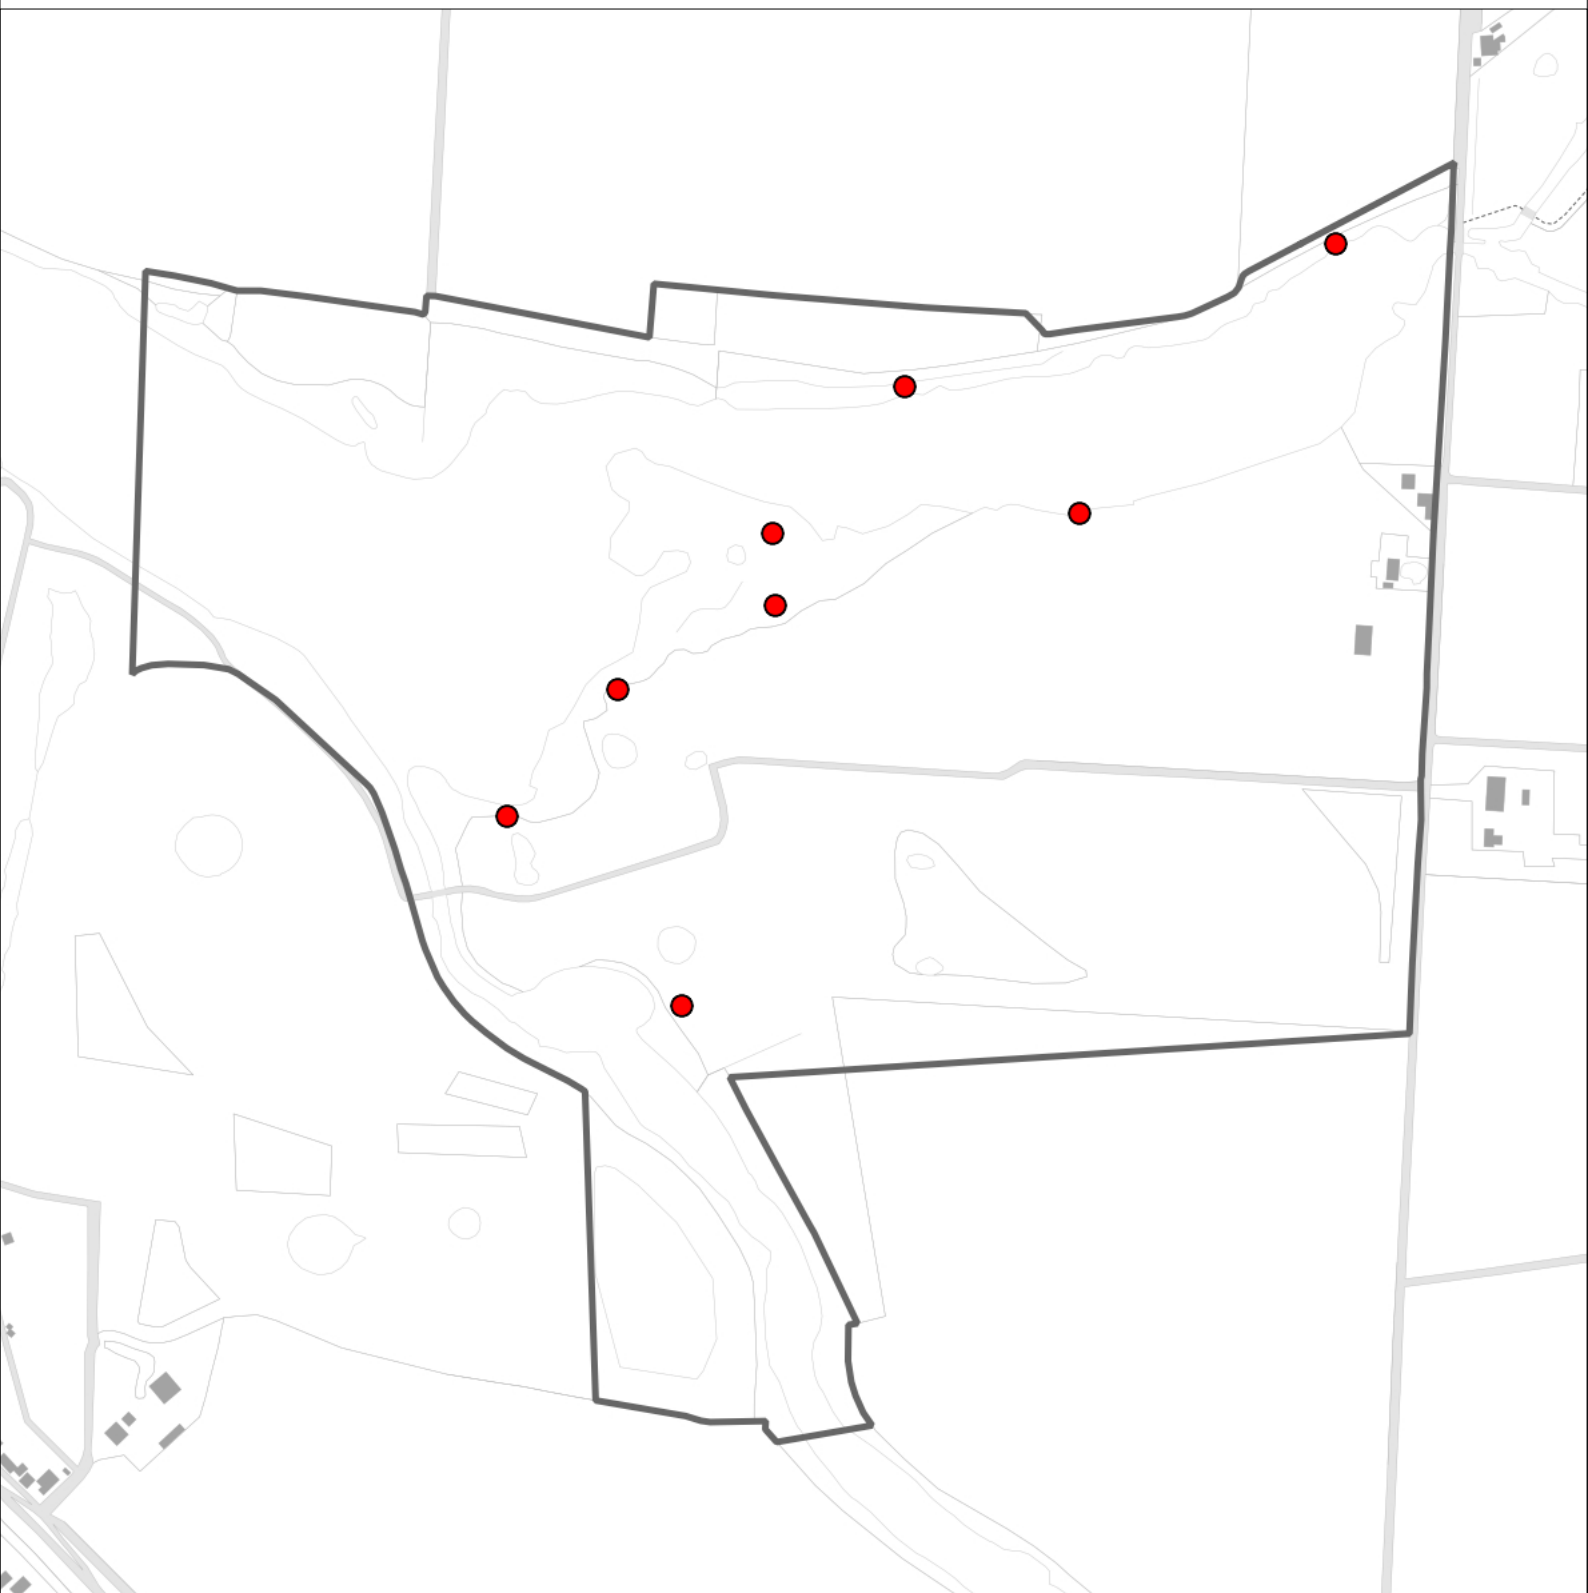

0 0.1 0.2 km

Sovon

Putter 2 territoria

Legenda:

-  Telgebied
-  Geldig territorium

Periode:
2020

Telgebied:
5232 Gat van Pinte, Zaamslag

geldige waarnemingen				normbezoeken			minimaal binnen		fusie-afstand		
adult	paar	territorial	nest	migrant	1	2	3	seizoen		datumg.	datumgrens
.	.	X	X						1	1-4 t/m 15-7	300
X	X	.	.						1	10-5 t/m 15-7	500

0 0.1 0.2 km

Sovon

Rietgors 8 territoria

Legenda:

-  Telgebied
-  Geldig territorium

Periode:
2020

Telgebied:
5232 Gat van Pinte, Zaamslag

geldige waarnemingen				normbezoeken			minimaal binnen		fusie-afstand		
adult	paar	territorial	nest	migrant	1	2	3	seizoen		datumg.	
.	X	X	X		1-6	7-13	14+		1	15-4 t/m 30-6	200