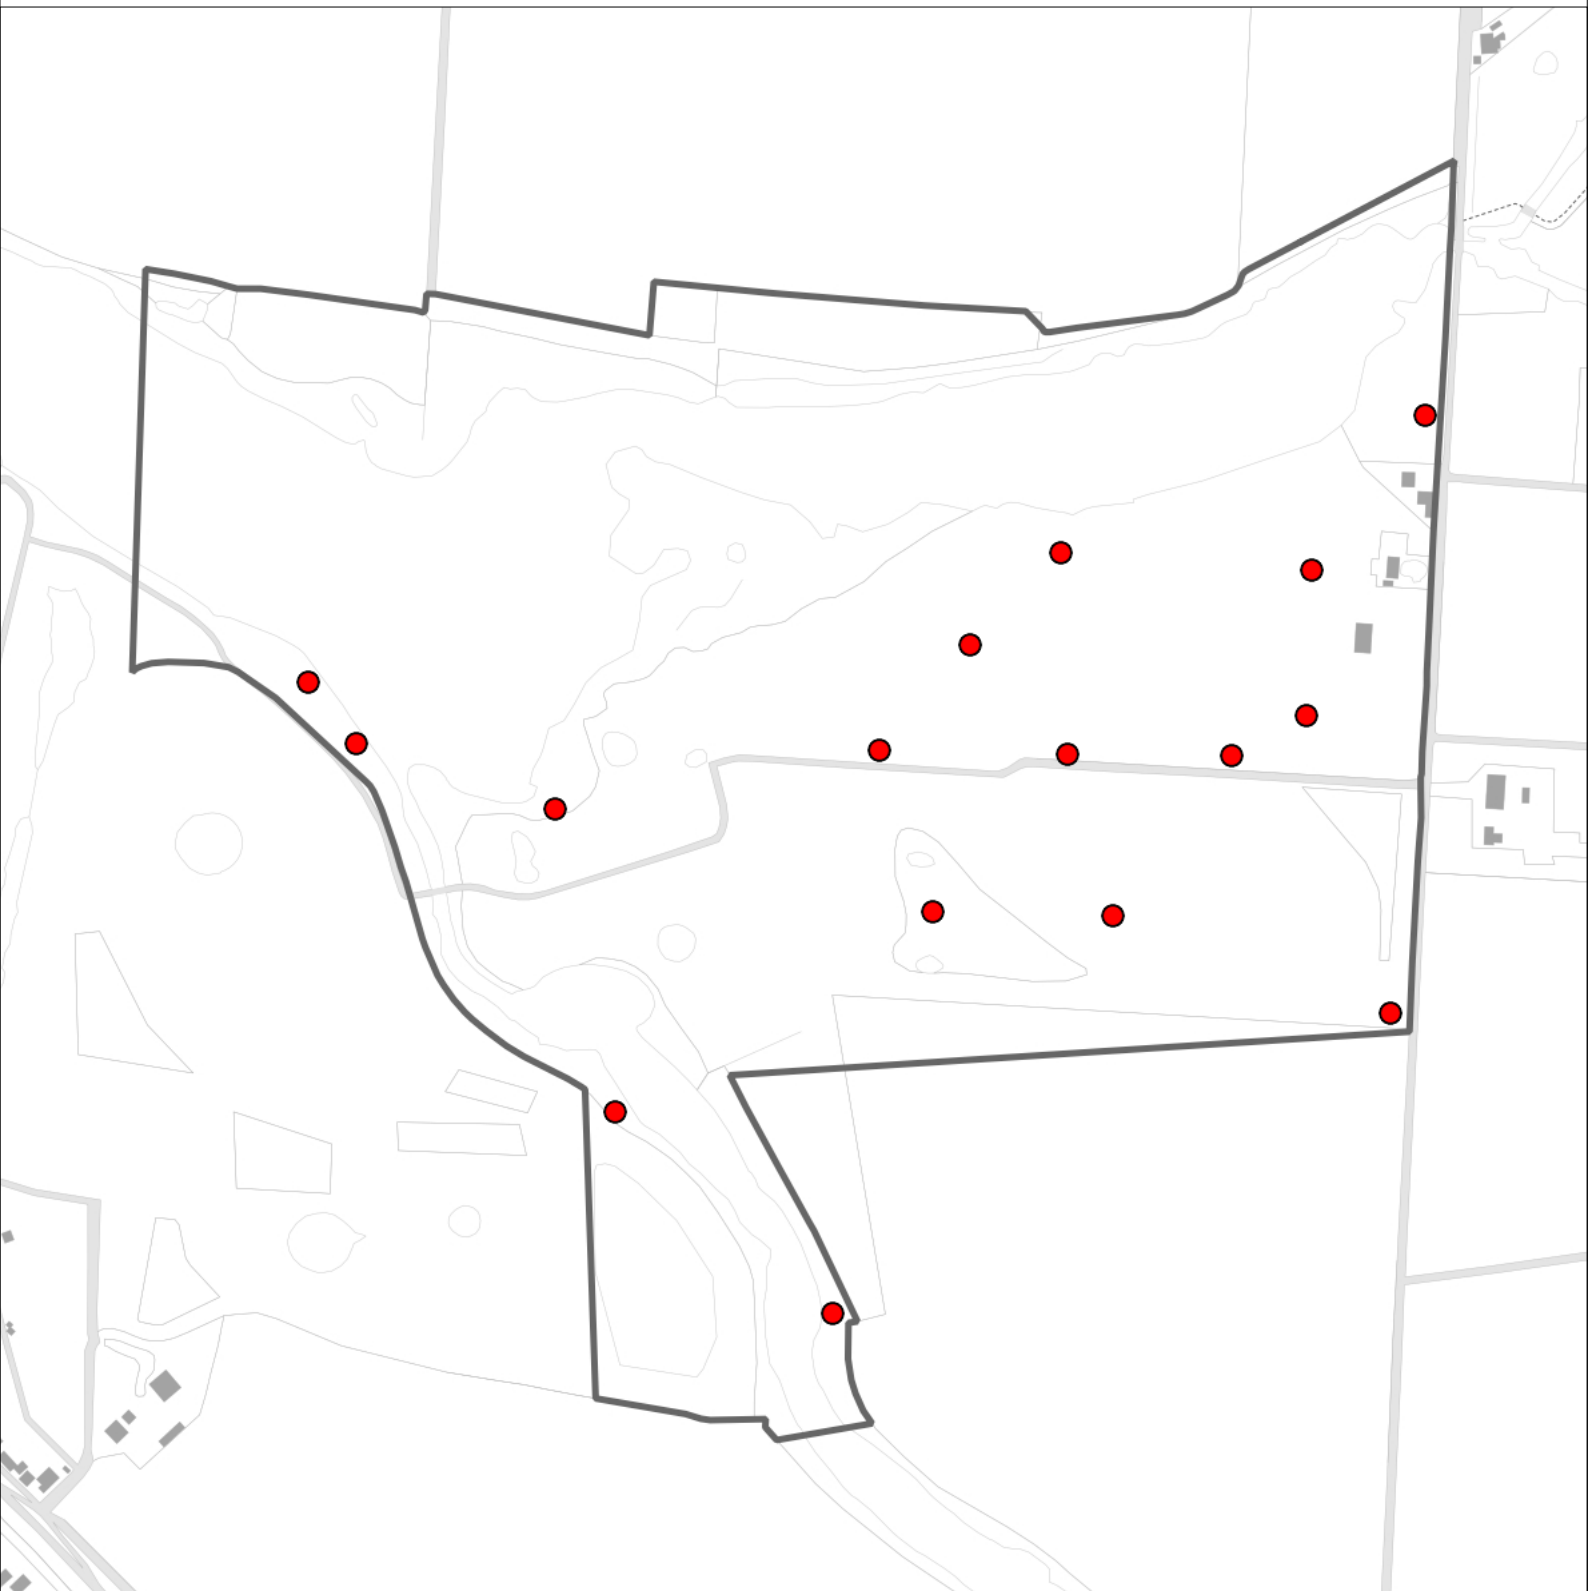

Sovon

Fuut 3 territoria

Legenda:

-  Telgebied
-  Geldig territorium

Periode:
2020

Telgebied:
5232 Gat van Pinte, Zaamslag

geldige waarnemingen				normbezoeken			minimaal binnen		fusie-afstand		
adult	paar	territorial	nest	migrant	1	2	3	seizoen		datumg.	datumgrens
.	X	X	X					2	1	15-4 t/m 15-6	1000

Sovon

Gaai 3 territoria

Legenda:

-  Telgebied
-  Geldig territorium

Periode:
2020

Telgebied:
5232 Gat van Pinte, Zaamslag

geldige waarnemingen				normbezoeken			minimaal binnen		fusie-afstand		
adult	paar	territorial	nest	migrant	1	2	3	seizoen		datumg.	
X	X	X	X						2	1-4 t/m 10-7	500

Sovon

Grasmus 16 territoria

Legenda:

-  Telgebied
-  Geldig territorium

Periode:

2020

Telgebied:

5232 Gat van Pinte, Zaamslag