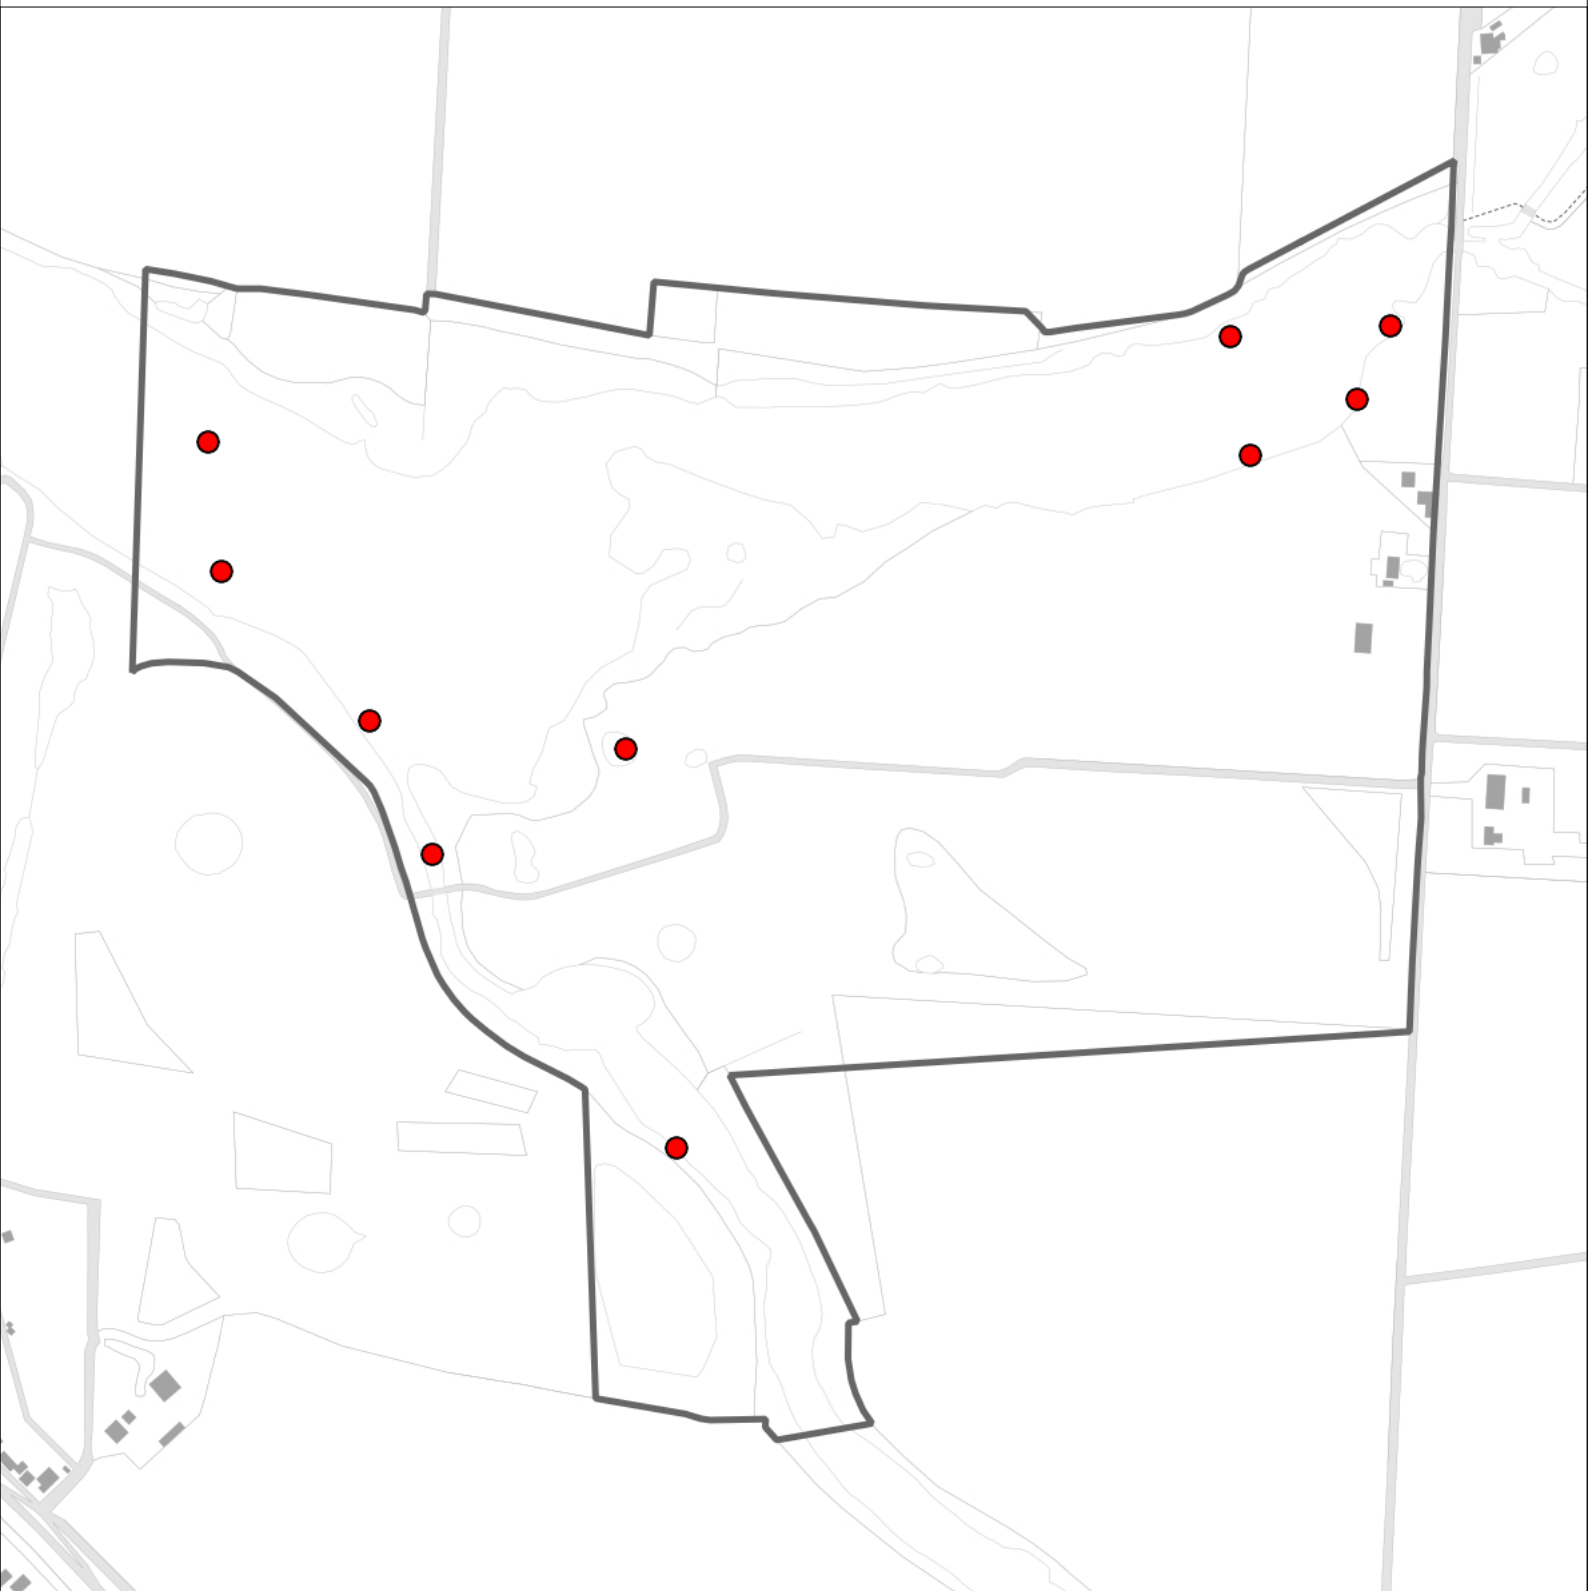

Legenda:

-  Telgebied
-  Geldig territorium

Periode:
2020

Telgebied:
5232 Gat van Pinte, Zaamslag

geldige waarnemingen				normbezoeken			minimaal binnen		fusie-afstand		
adult	paar	territorial	nest	migrant	1	2	3	seizoen		datumg.	
X	X	X	X					2	1	20-4 t/m 15-6	1000

Sovon

Kuifeend 6 territoria

Legenda:

-  Telgebied
-  Geldig territorium

Periode:

2020

Telgebied:

5232 Gat van Pinte, Zaamslag

geldige waarnemingen				normbezoeken			minimaal binnen		fusie-afstand		
adult	paar	territorial	nest	migrant	1	2	3	seizoen		datumg.	
man	X	X	X					2	1	15-5 t/m 30-6	1000

Sovon

Meerkoet 10 territoria

Legenda: