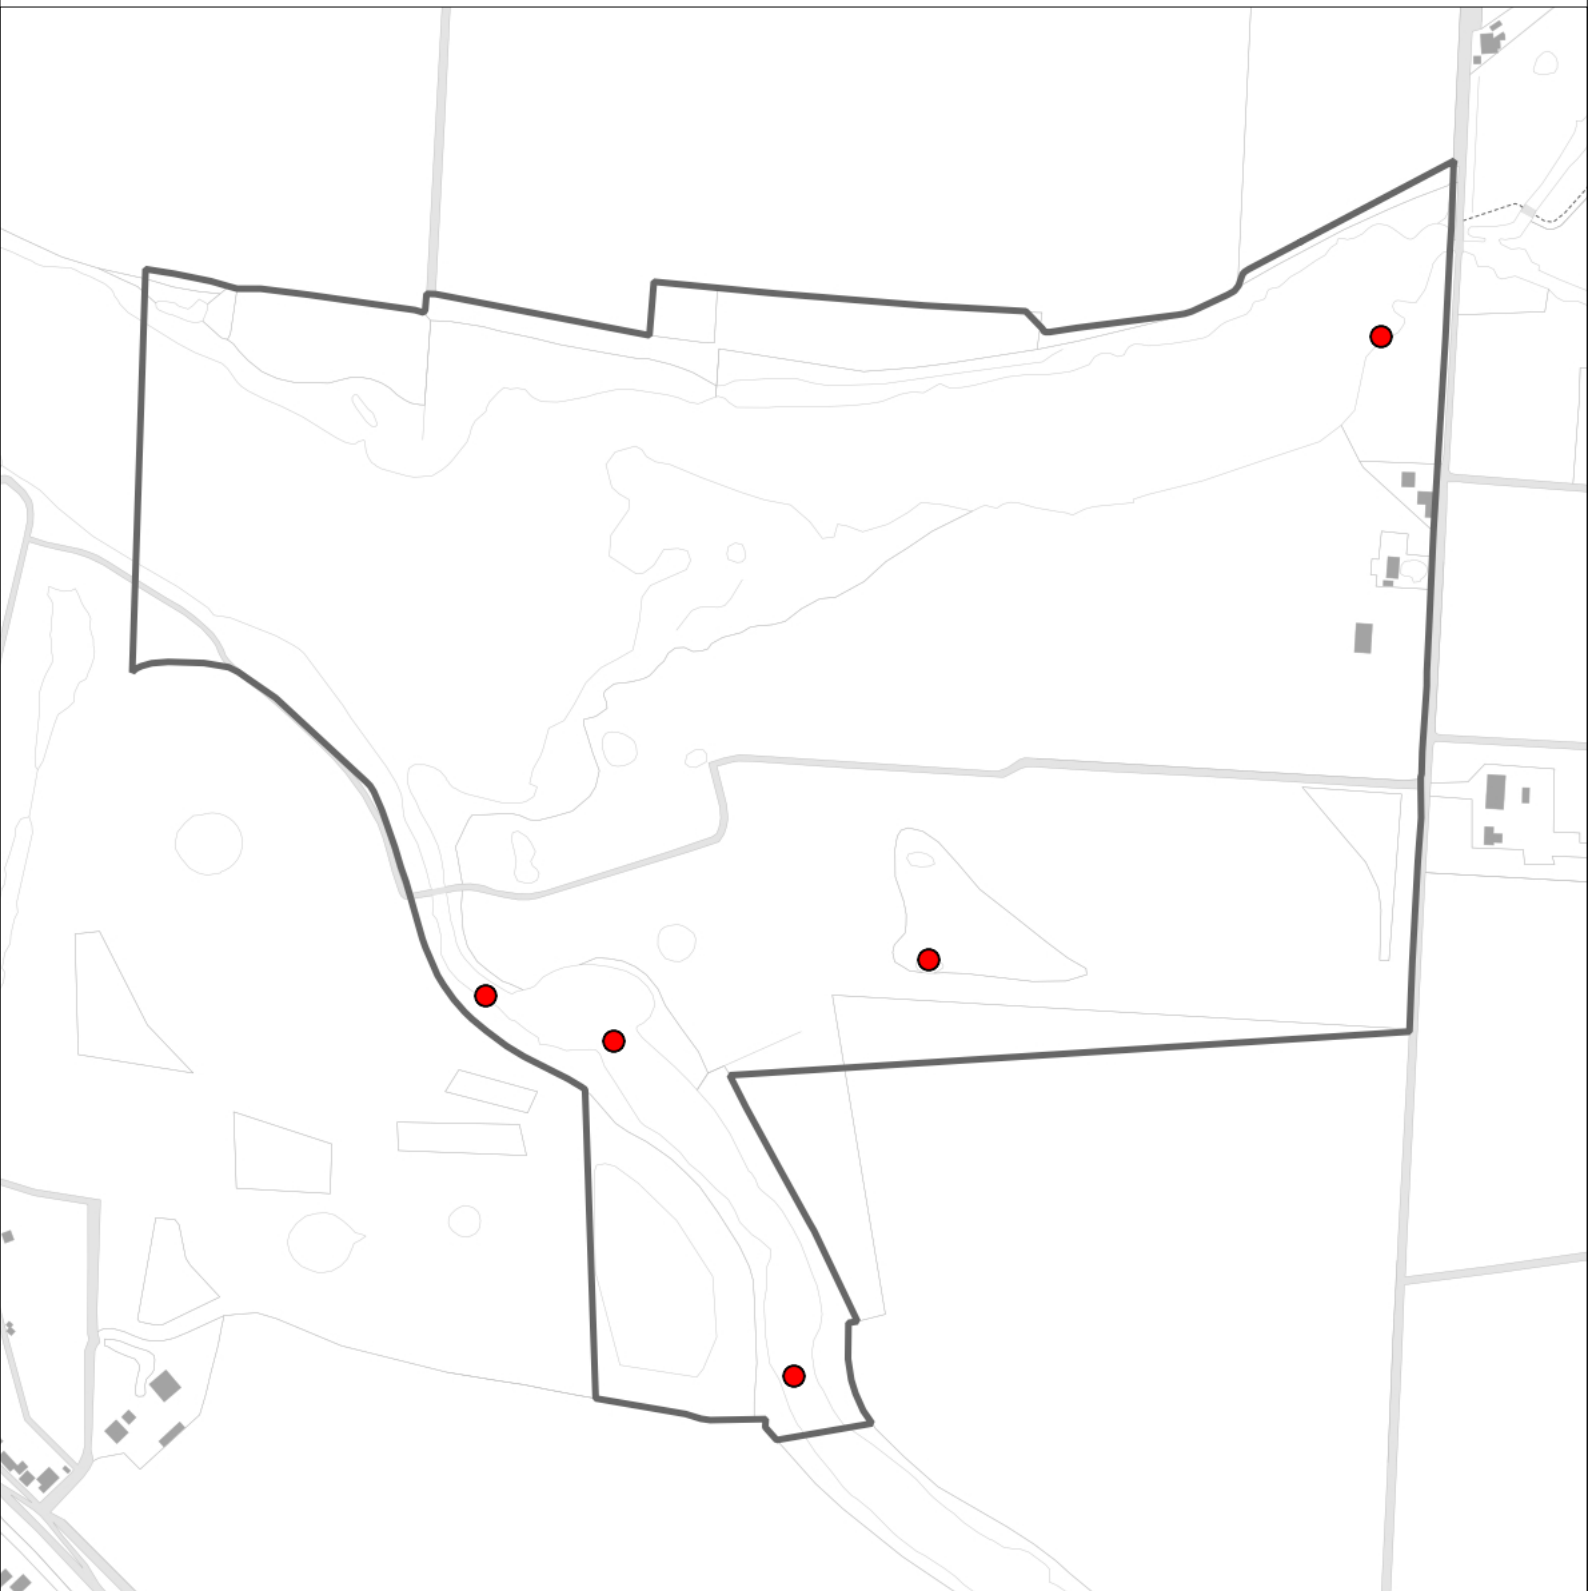

0 0.1 0.2 km

Sovon

Vink 3 territoria

Legenda:

-  Telgebied
-  Geldig territorium

Periode:
2020

Telgebied:
5232 Gat van Pinte, Zaamslag

geldige waarnemingen				normbezoeken			minimaal binnen		fusie-afstand		
adult	paar	territorial	nest	migrant	1	2	3	seizoen		datumg.	datumgrens
.	.	X	X		1-9	10-16	17+		1	20-4 t/m 20-7	200

Sovon

Waterhoen 5 territoria

Legenda:

-  Telgebied
-  Geldig territorium

Periode:

2020

Telgebied:

5232 Gat van Pinte, Zaamslag