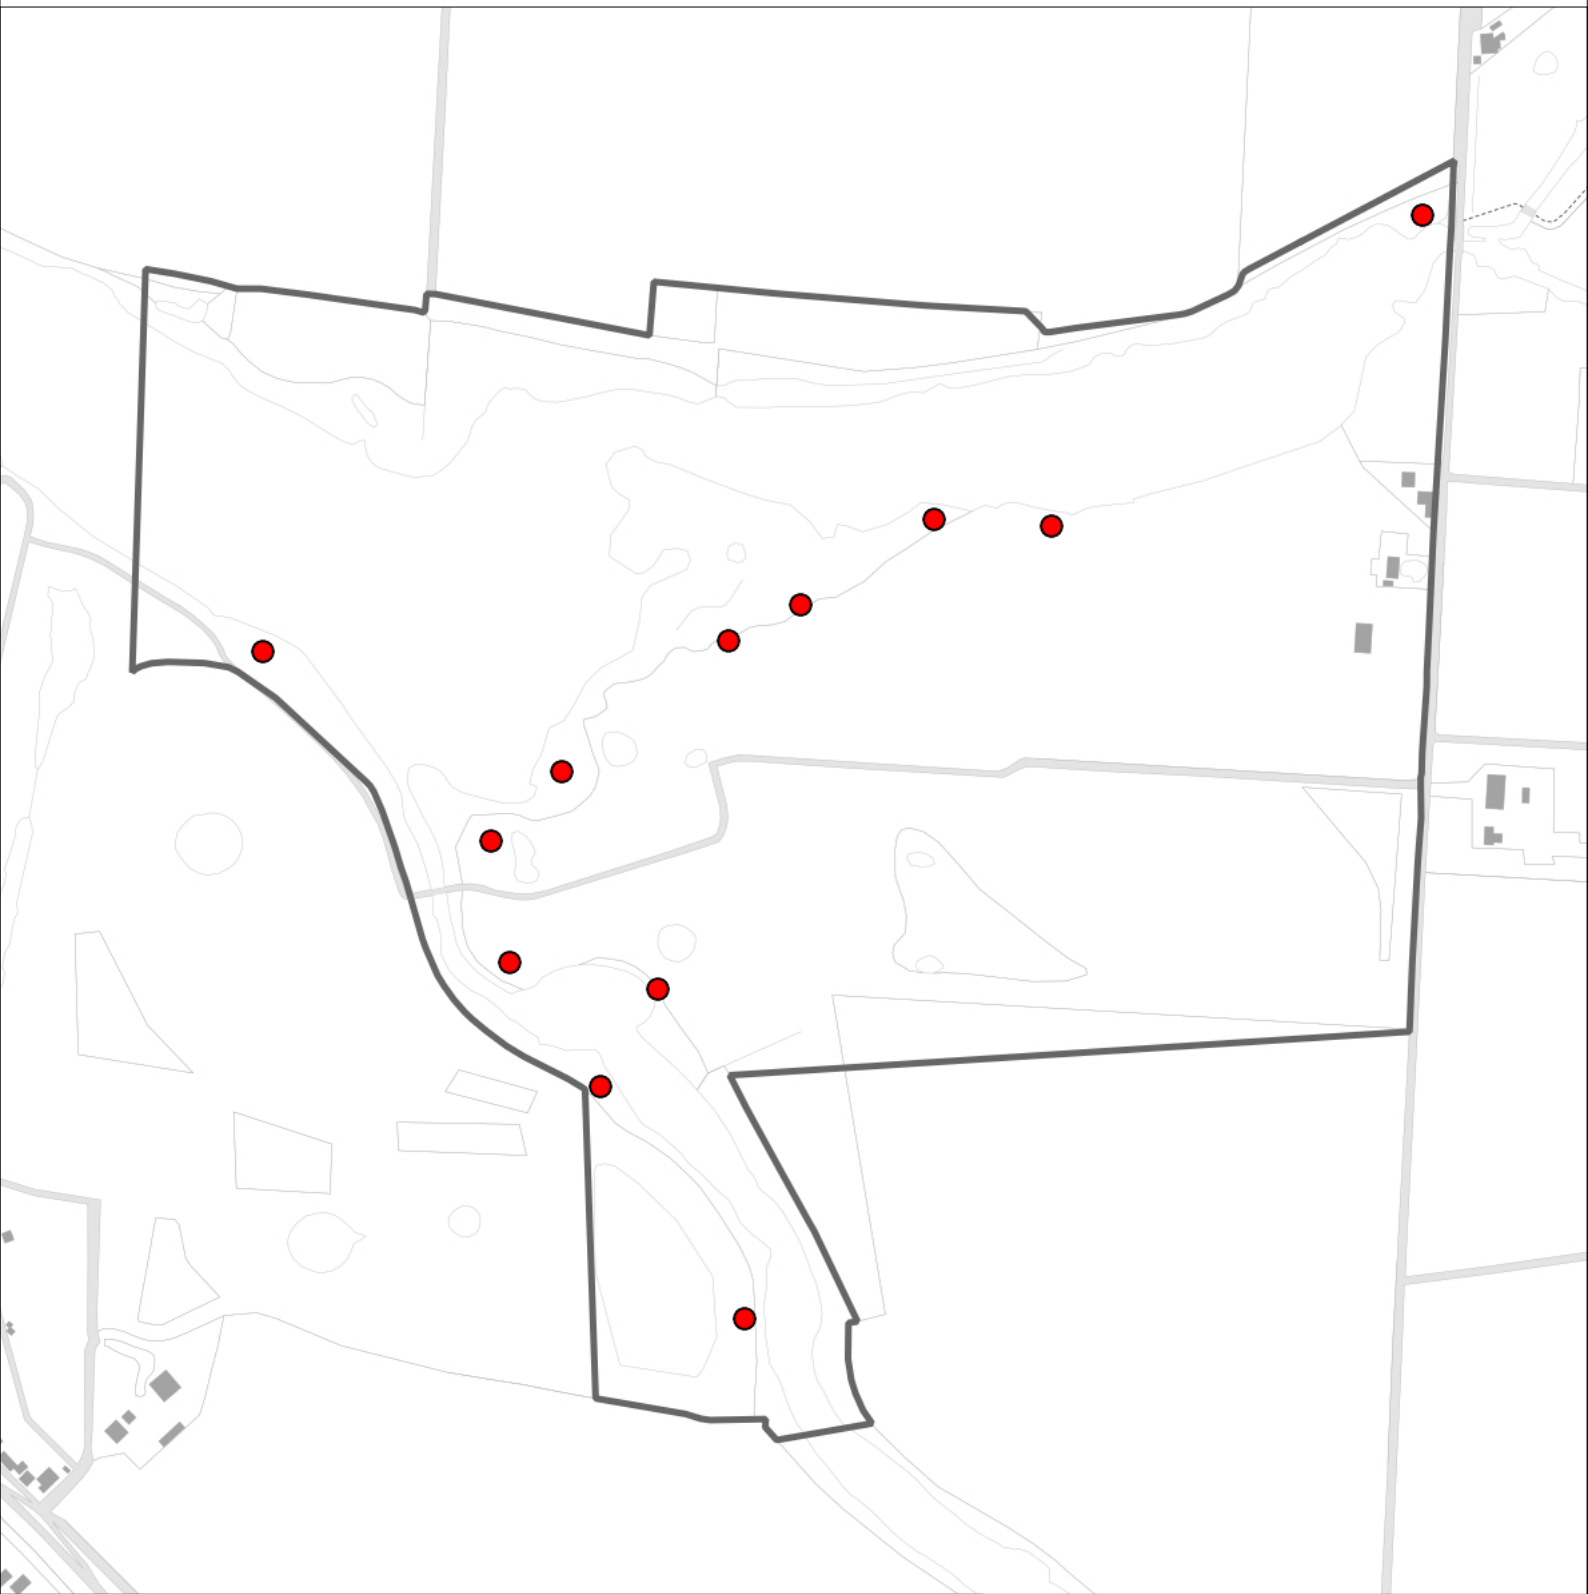

0 0.1 0.2 km

Sovon

Putter 2 territoria

Legenda:

-  Telgebied
-  Geldig territorium

Periode:
2020

Telgebied:
5232 Gat van Pinte, Zaamslag

geldige waarnemingen				normbezoeken			minimaal binnen		fusie-afstand		
adult	paar	territorial	nest	migrant	1	2	3	seizoen		datumg.	datumgrens
.	.	X	X						1	1-4 t/m 15-7	300
X	X	.	.						1	10-5 t/m 15-7	500

0 0.1 0.2 km

Sovon

Rietgors 8 territoria

Legenda:

-  Telgebied
-  Geldig territorium

Periode:
2020

Telgebied:
5232 Gat van Pinte, Zaamslag

geldige waarnemingen				normbezoeken			minimaal binnen		fusie-afstand		
adult	paar	territorial	nest	migrant	1	2	3	seizoen		datumg.	
.	X	X	X		1-6	7-13	14+		1	15-4 t/m 30-6	200

Sovon

Rietzanger 12 territoria

Legenda:

-  Telgebied
-  Geldig territorium

Periode:

2020

Telgebied:

5232 Gat van Pinte, Zaamslag