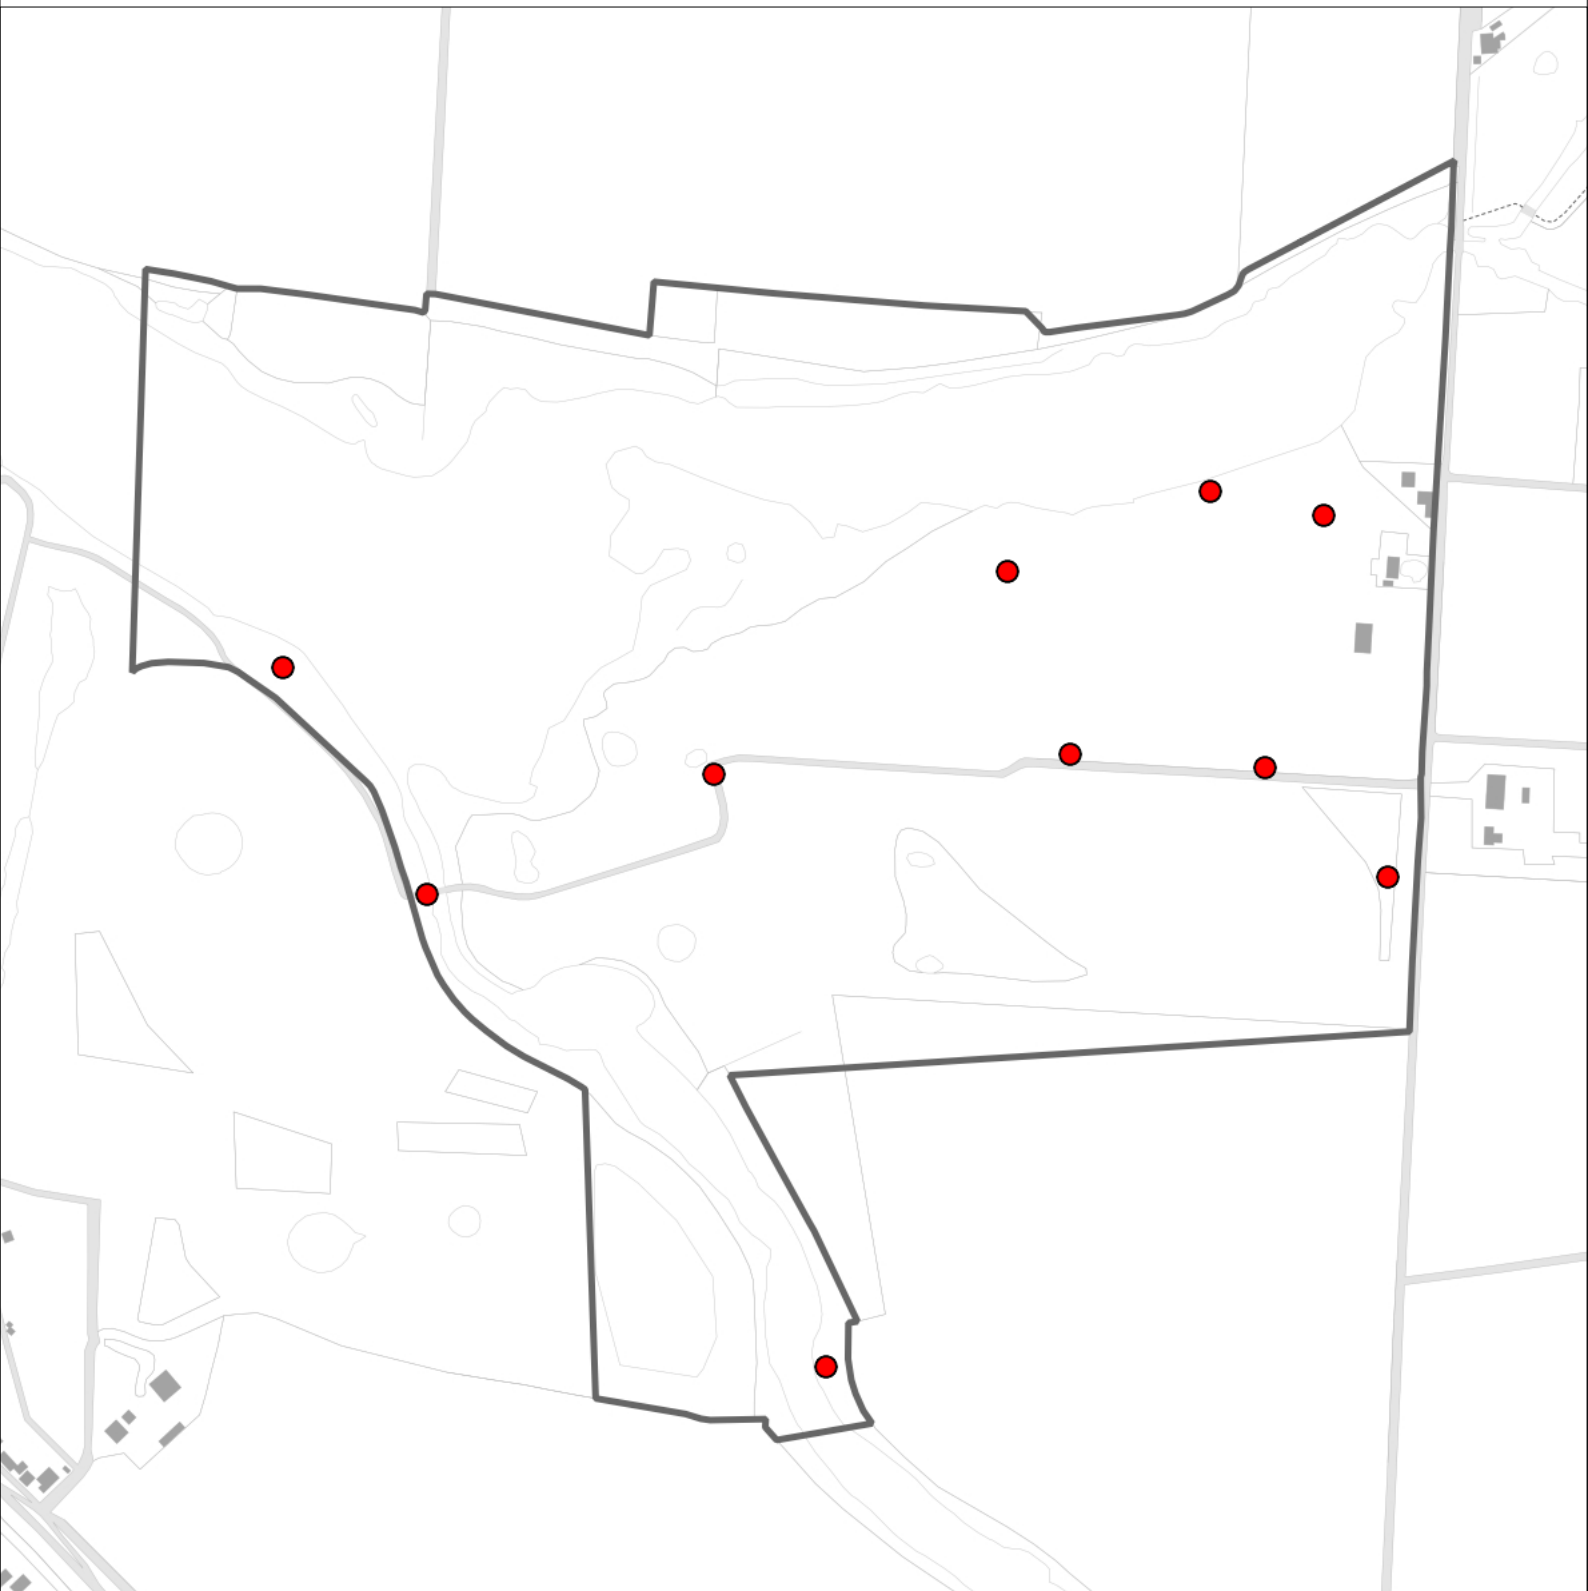

Zwartkop 10 territoria

Legenda:

- Telgebied
- Geldig territorium

Periode:

2020

Telgebied:

5232 Gat van Pinte, Zaamslag

geldige waarnemingen				normbezoeken			minimaal binnen		fusie-afstand		
adult	paar	territorial	nest	migrant	1	2	3	seizoen		datumg.	
.	.	X	X	JA	1-6	7-10	11+		1	15-4 t/m 20-7	200

Sovon