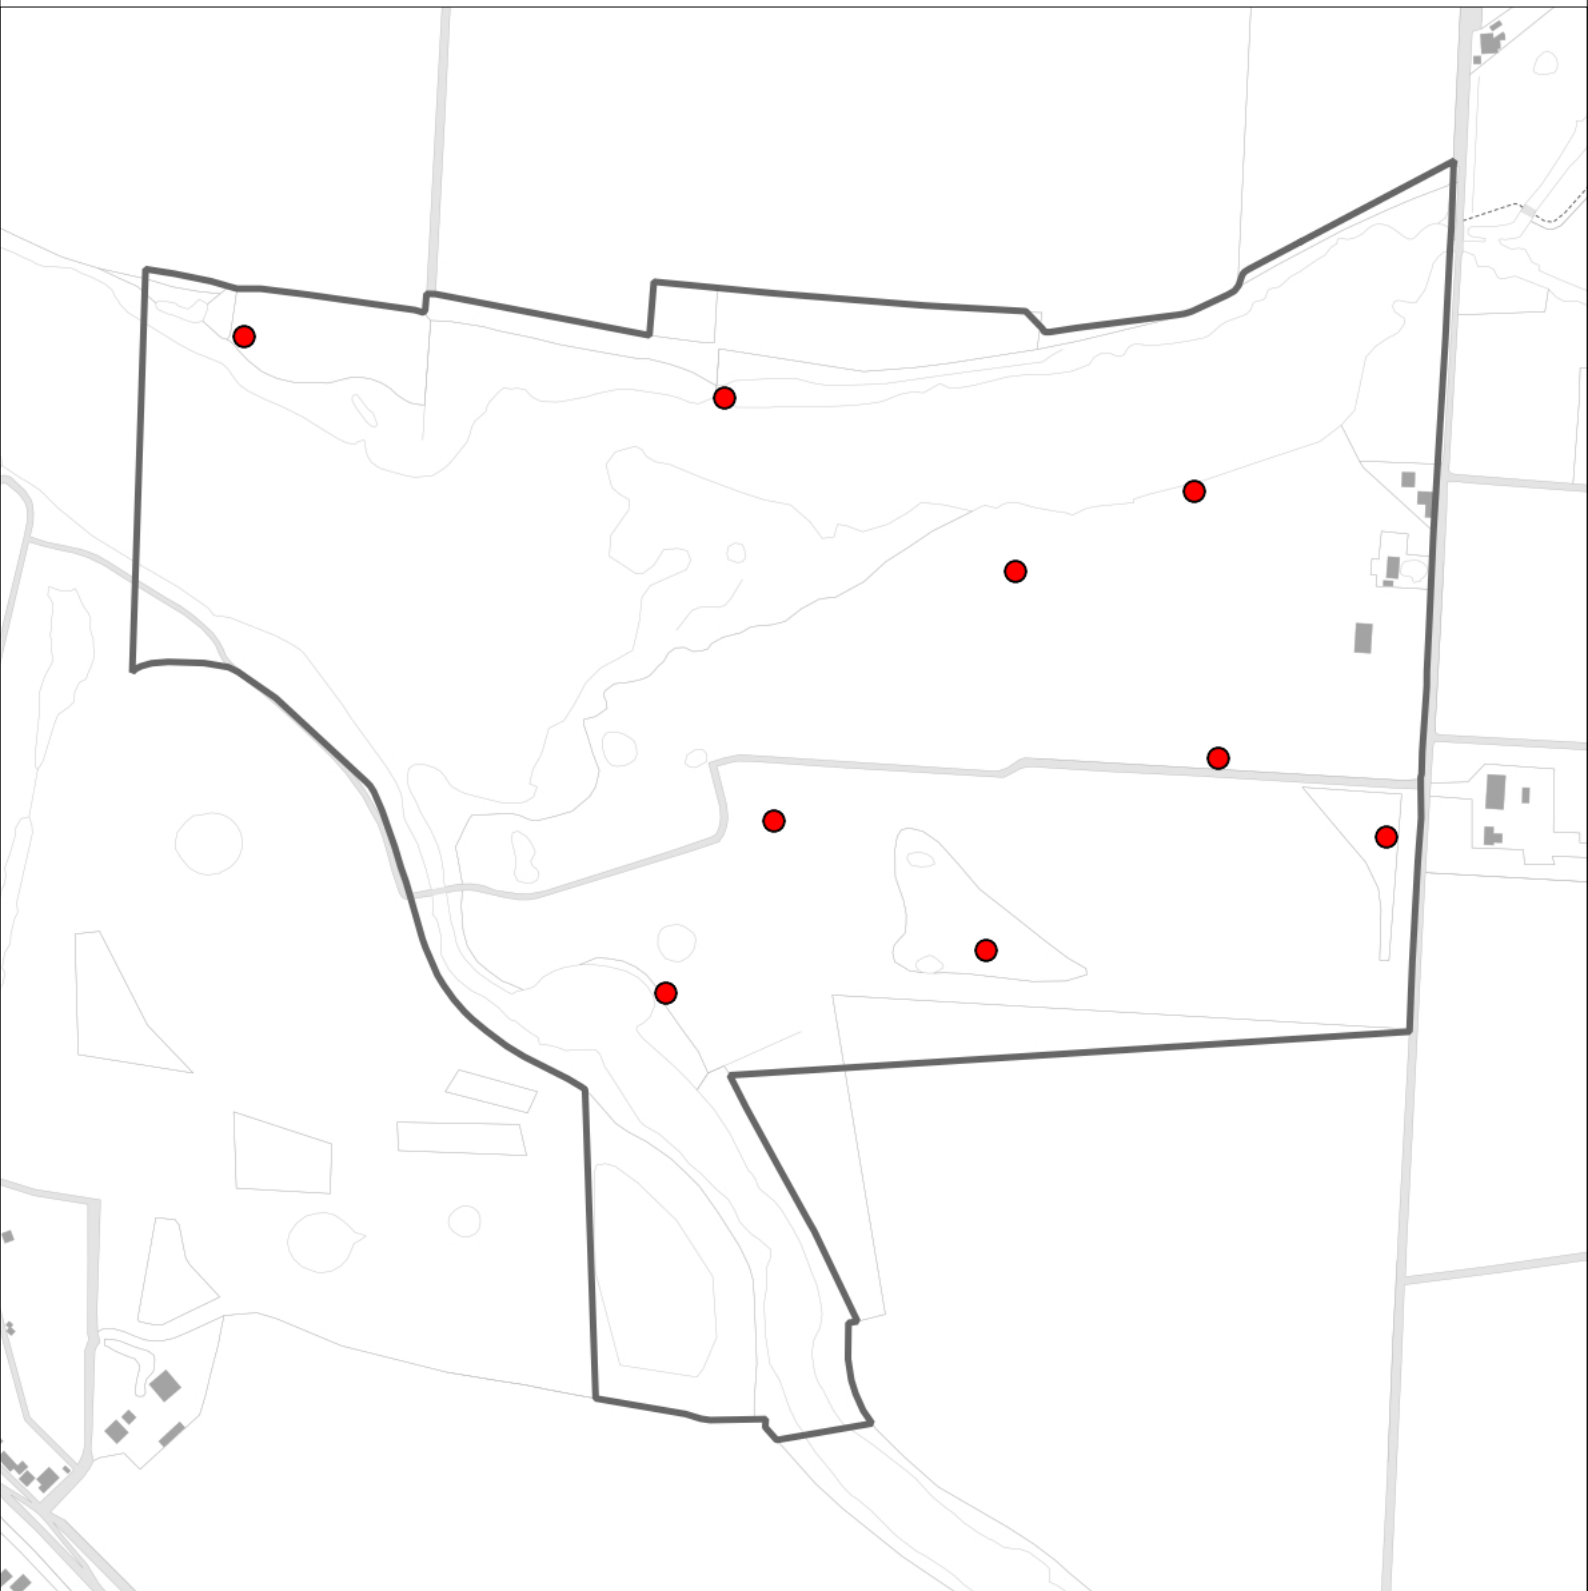

0 0.1 0.2 km

Sovon

Holenduif 4 territoria

Legenda:

-  Telgebied
-  Geldig territorium

Periode:

2020

Telgebied:

5232 Gat van Pinte, Zaamslag

geldige waarnemingen				normbezoeken			minimaal binnen		fusie-afstand		
adult	paar	territorial	nest	migrant	1	2	3	seizoen		datumg.	
.	X	X	X						1	1-3 t/m 31-7	300

0 0.1 0.2 km

Sovon

Houtduif 9 territoria

Legenda:

-  Telgebied
-  Geldig territorium

Periode:
2020

Telgebied:
5232 Gat van Pinte, Zaamslag

geldige waarnemingen				normbezoeken			minimaal binnen		fusie-afstand		
adult	paar	territorial	nest	migrant	1	2	3	seizoen		datumg.	datumgrens
.	X	X	X		1-12	13+			1	20-4 t/m 31-7	300

Sovon

Kievit 2 territoria

Legenda:

-  Telgebied
-  Geldig territorium

Periode:
2020

Telgebied:
5232 Gat van Pinte, Zaamslag

geldige waarnemingen				normbezoeken			minimaal binnen		fusie-afstand		
adult	paar	territorial	nest	migrant	1	2	3	seizoen		datumg.	datumgrens
man	X	X	X					2	1	1-4 t/m 10-5	1000