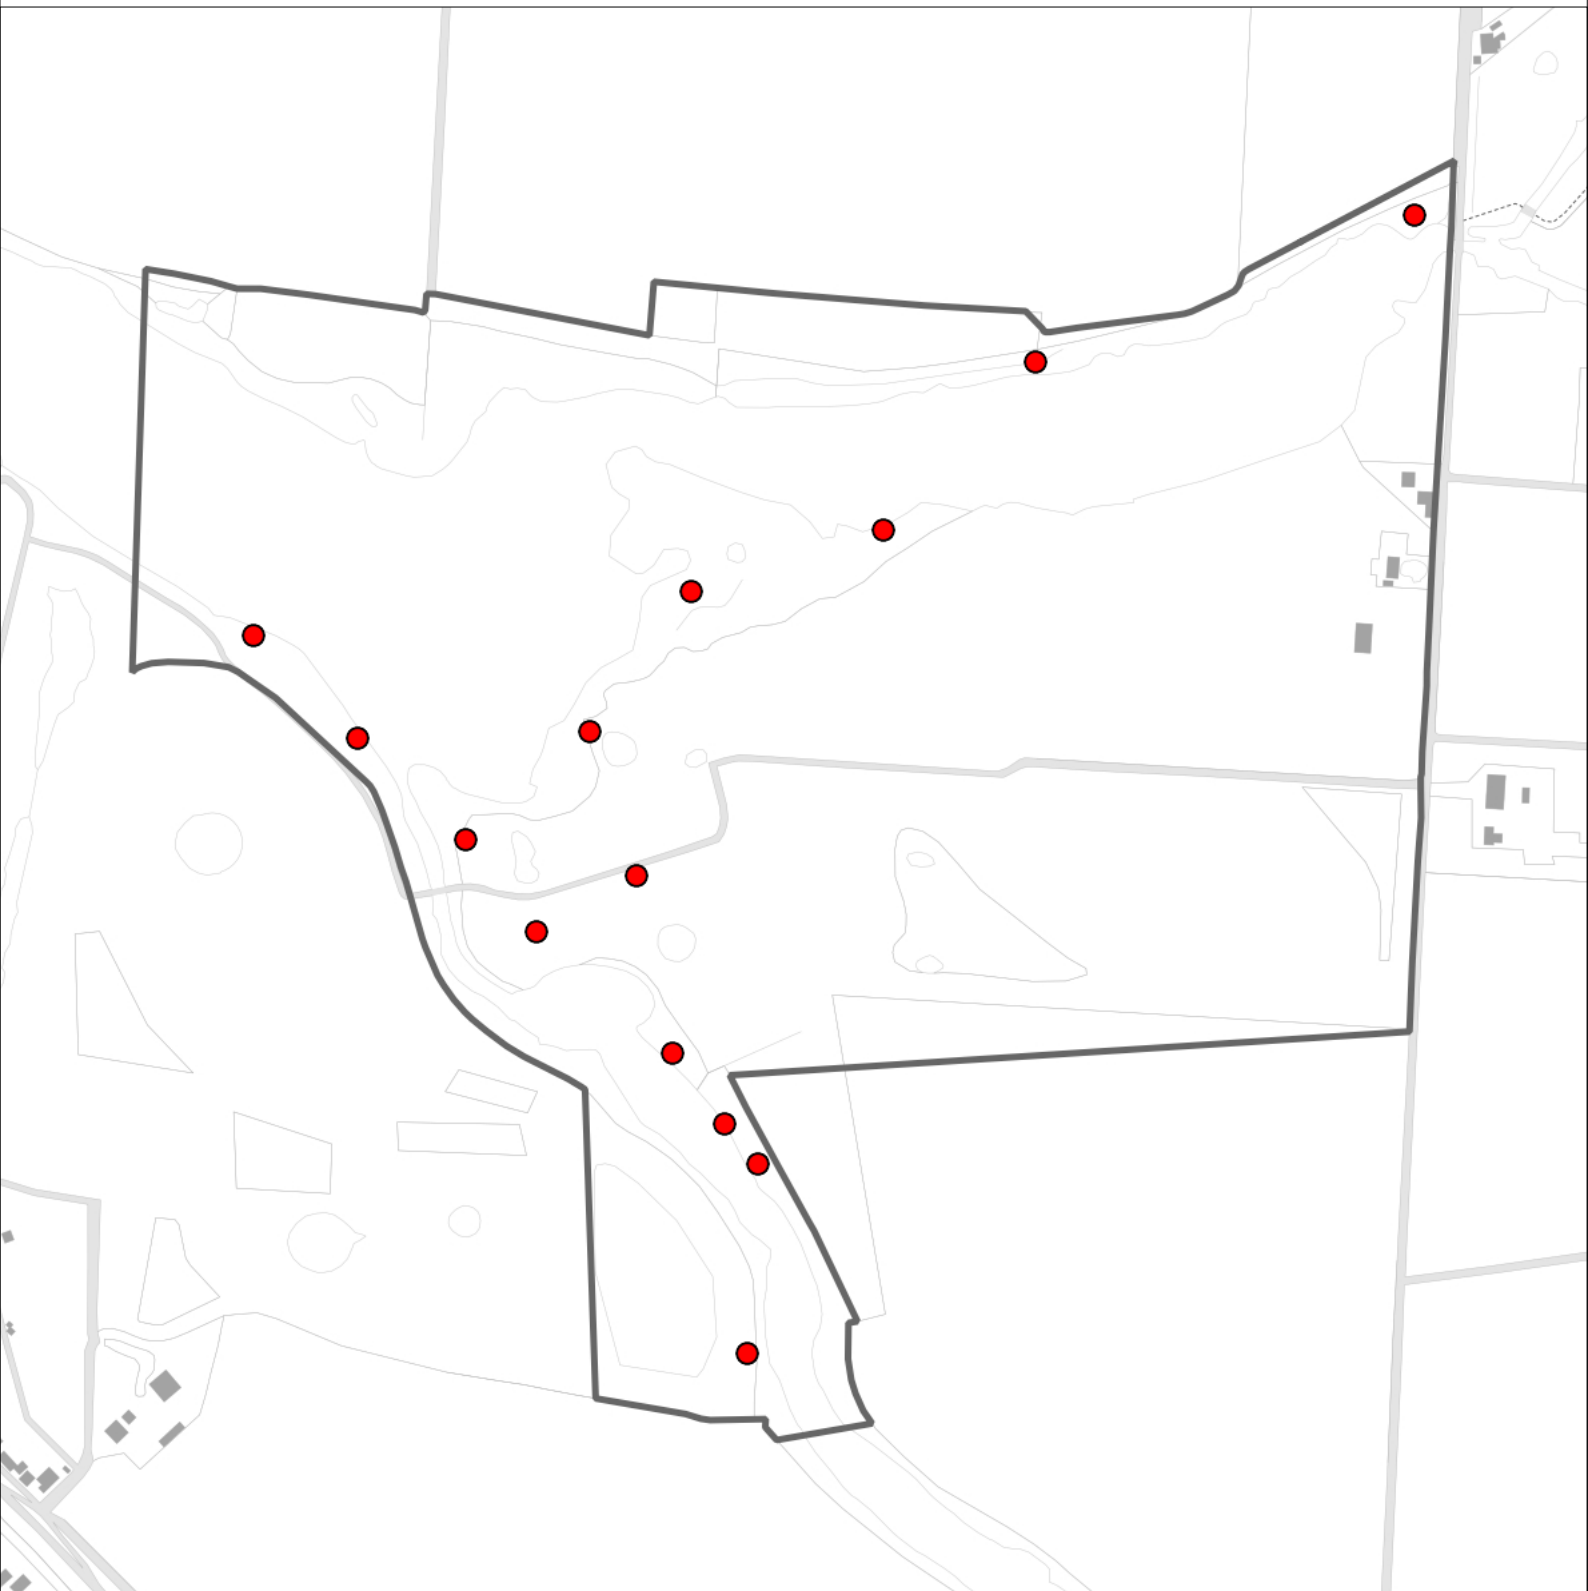

Sovon

Kauw 1 territorium

Legenda:

-  Telgebied
-  Geldig territorium

Periode:
2020

Telgebied:
5232 Gat van Pinte, Zaamslag

geldige waarnemingen				normbezoeken			minimaal binnen		fusie-afstand		
adult	paar	territorial	nest	migrant	1	2	3	seizoen		datumg.	datumgrens
.	X	X	X						1	1-3 t/m 10-5	300

Sovon

Kievit 2 territoria

Legenda:

-  Telgebied
-  Geldig territorium

Periode:
2020

Telgebied:
5232 Gat van Pinte, Zaamslag

geldige waarnemingen				normbezoeken			minimaal binnen		fusie-afstand		
adult	paar	territorial	nest	migrant	1	2	3	seizoen		datumg.	datumgrens
man	X	X	X					2	1	1-4 t/m 10-5	1000

Sovon

Kleine Karekiet 14 territoria

Legenda:

-  Telgebied
-  Geldig territorium

Periode:

2020

Telgebied:

5232 Gat van Pinte, Zaamslag