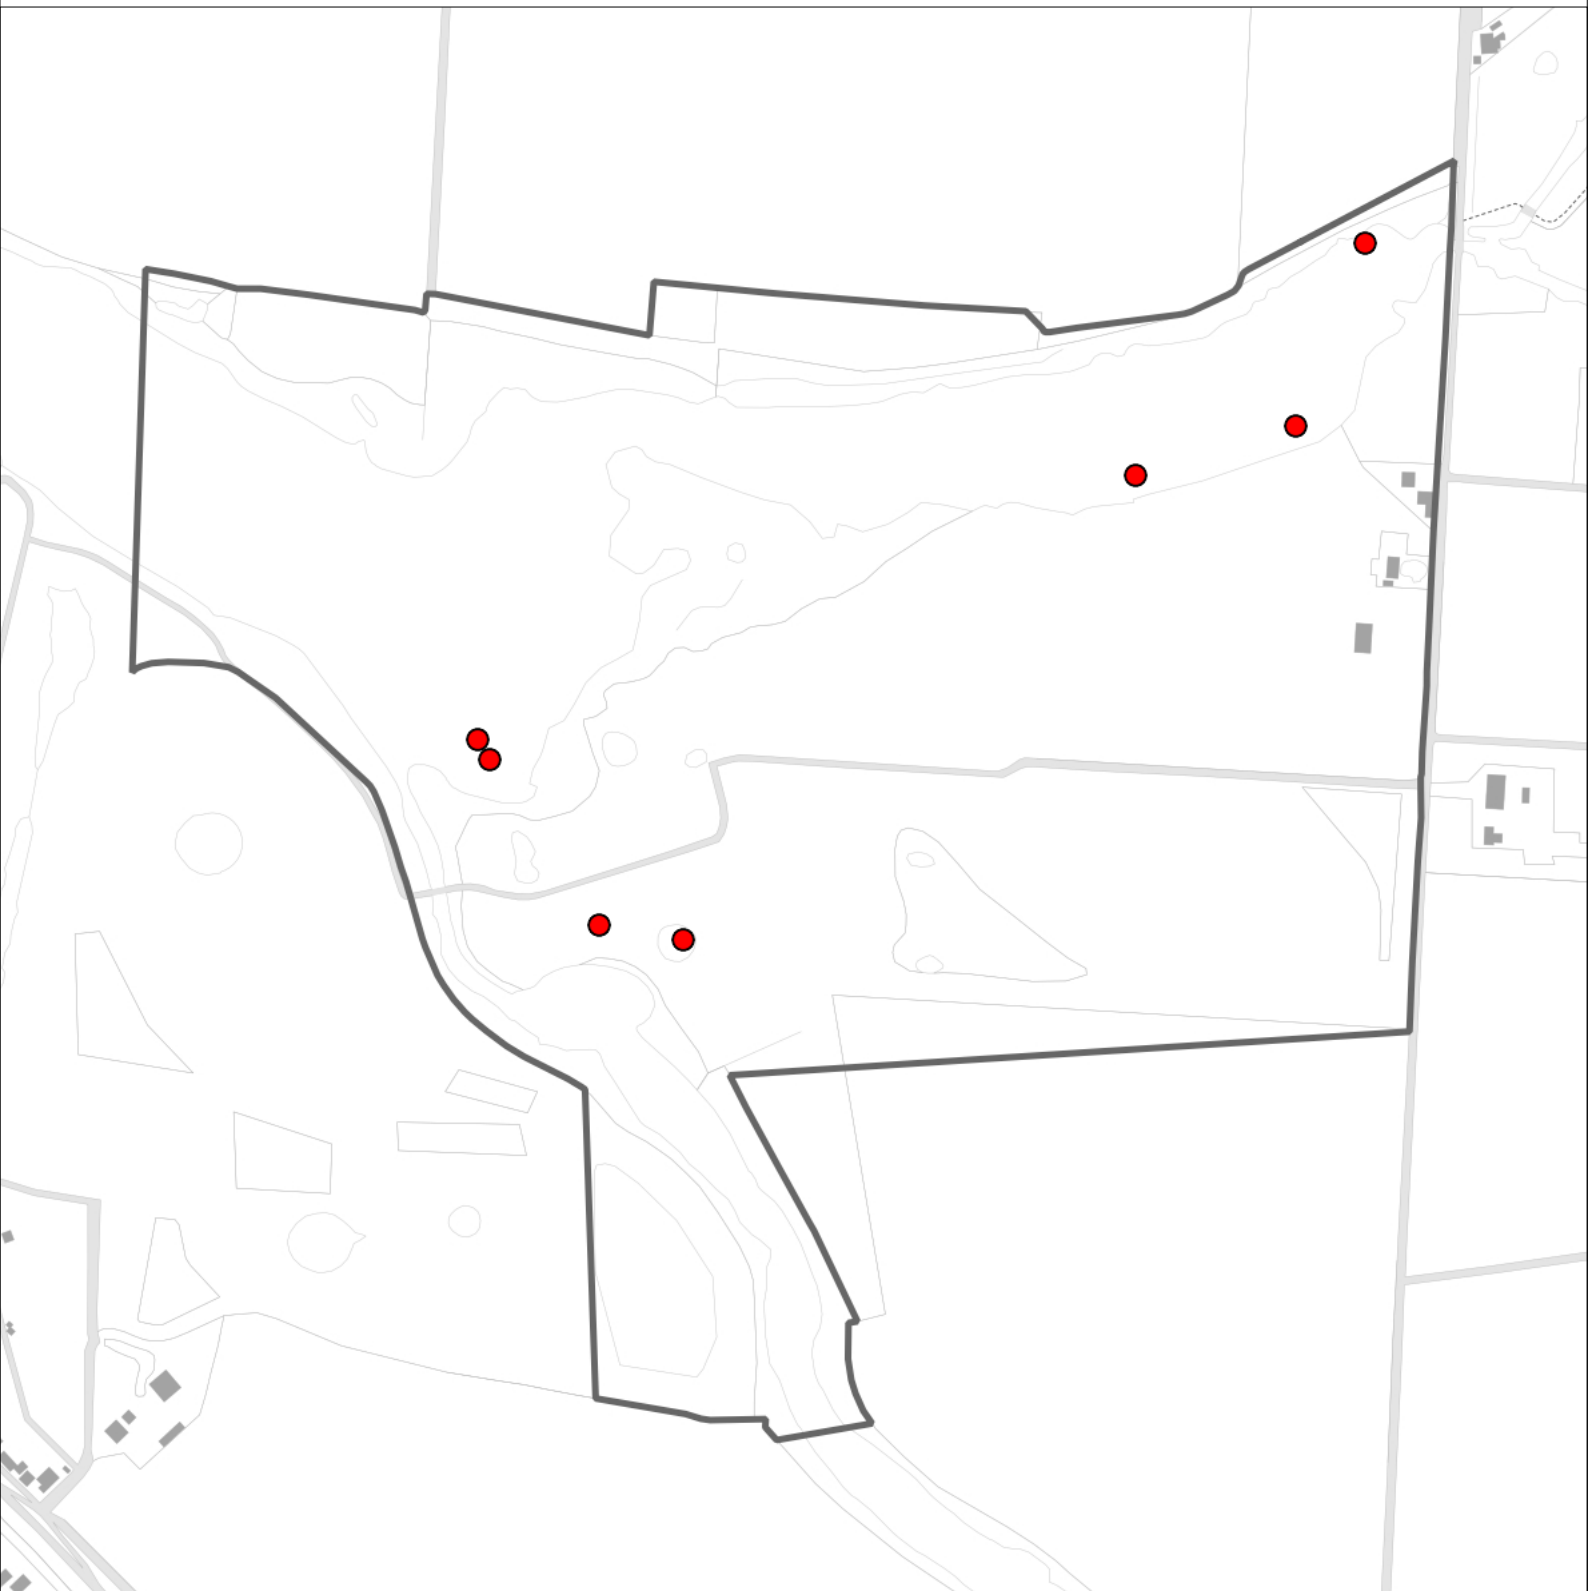

-  Telgebied
-  Geldig territorium

Periode:
2020

Telgebied:
5232 Gat van Pinte, Zaamslag

geldige waarnemingen				normbezoeken			minimaal binnen		fusie-afstand		
adult	paar	territorial	nest	migrant	1	2	3	seizoen		datumg.	datumgrens
.	.	X	X						1	15-4 t/m 10-7	200
X	X	.	.					2	1	15-4 t/m 10-7	200

Wilde Eend 7 territoria

Legenda:

-  Telgebied
-  Geldig territorium

Periode:

2020

Telgebied:

5232 Gat van Pinte, Zaamslag

geldige waarnemingen				normbezoeken			minimaal binnen		fusie-afstand		
adult	paar	territorial	nest	migrant	1	2	3	seizoen		datumg.	
man	X	X	X					2	1	1-4 t/m 10-5	1000